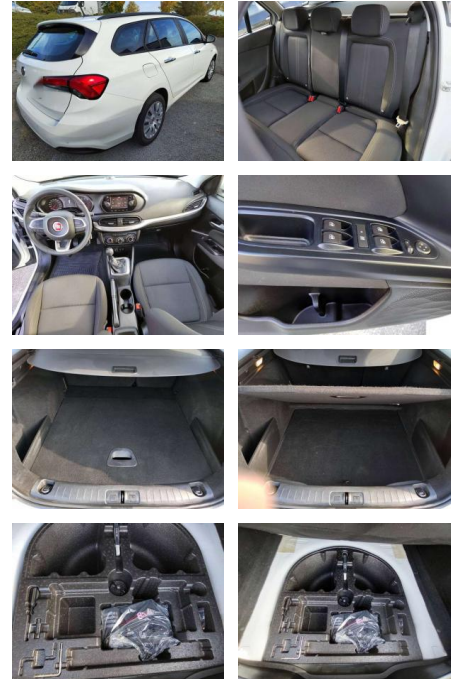

Fiat Tipo Kombi Easy 1.4 T-Jet Navi

AI03-5170

Angebotsnr.:

Erstzulassung:	Kilometer:	Farbe:	Leistung:	Kraftstoffart:
01.05.2017	57.152	Weiß	88 kW / 120 PS	Benzin

PREIS
13.580 €

FINANZIERUNGSBEISPIEL
 Laufzeit: 72 Monate Anzahlung: 25 %
 Basis-Finanzierung:* Mtl. Rate:
 Zielraten-Finanzierung:** **108 €**

Sicherheit

- Anti-Blockiersystem ABS

Multimedia

- Radio

Weiteres

- Außenfarbe Gelato Weiß Sitze Schwarz/Grau mit Doppelnähten
- Dekor Tür schwarz Zentralverriegelung mit Funkfernbedienung ABS mit elektronischer Bremskraftverteilung Lenkrad
- längs- und höhenverstellbar Elektrische Fensterheber vorn + hinten Klimaanlage
- manuell mit Pollenfilter Beheizbare Heckscheibe Außenspiegel elektrisch verstell- und beheizbar Scheinwerfer mit Leuchtweitenregulierung Nebelscheinwerfer mit