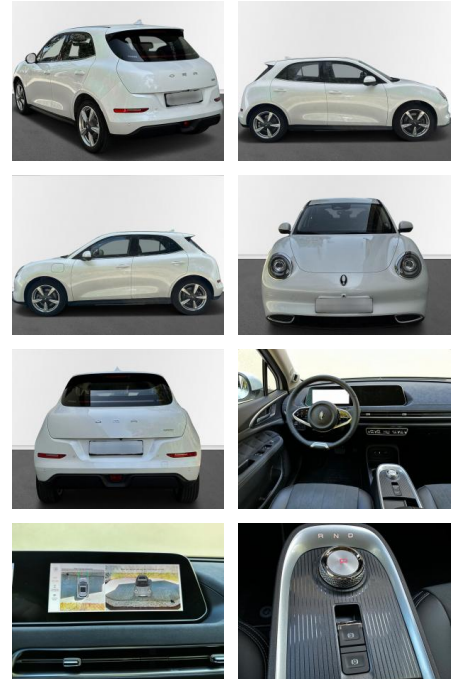

GWM Ora 03 300 mit LED, Navi, 360°, PDC,

AN17-399424428 Angebotsnr.:

Erstzulassung:	Kilometer:	Farbe:	Leistung:	Kraftstoffart:
25.04.2023	5.420	Diverse	126 kW / 171 PS	Elektro

PREIS	FINANZIERUNGSBEISPIEL	
30.030 €	Laufzeit: 72 Monate Anzahlung: 25 % Basis-Finanzierung:* Mtl. Rate: Zielraten-Finanzierung:** 238 €	* Basisfinanzierung: Anzahlung: 7.508 Euro, Laufzeit: 72 Monate, Nettodarlehen: 22.523 Euro, Gesamtbetrag: 34.753 Euro, Zinssätze: 6.78% Sollz. (gebunden), 6.99% eff. ** Zielratenfinanzierung: Anzahlung: 7.508 Euro, Laufzeit: 72 Monate, Nettodarlehen: 22.523 Euro, Zielrate: 15.015 Euro, Gesamtbetrag: 36.590 Euro, Zinssätze: 6.78% Sollz. (gebunden), 6.99% eff., Vermittlung für: Santander Consumer Bank Repräsentatives Beispiel gem. § 17 Abs. 4 PAngV. Diese Finanzierungsangebote sind Beispiele. Gerne ermitteln wir für Sie Ihr individuelles Angebot.

Ausstattung

Sicherheit

- Müdigkeitswarnsystem
- Notbremsassistent
- Notrufsystem
- Reifendruckkontrollsystem
- Totwinkel-Assistent
- Spurhalteassistent

Multimedia

- Soundsystem
- USB
- Verkehrszeichenerkennung
- Sprachsteuerung
- Touchscreen

Komfort

- Berganfahrassistent
- Beheizbares Lenkrad
- Lederlenkrad
- Keyless Entry

Weiteres

- *
- *So wie für diesen Ora 300 Pro mit folgender umfangreicher Ausstattung:
- *
- 18" Leichtmetallfelgen
- Sitze mit hochwertiger Ledernachbildung
- Face ID "Gesichtserkennung"
- LED-Scheinwerfer
- Klimaautomatik
- Smart-Key-System
- Navigationssystem
- Sitzheizung Fahrer/Beifahrer
- Lenkradheizung
- Induktive Smartphone-Ladefunktion
- Sprachassistent
- Einparkhilfe hinten
- 360° Rundumsichtkamera
- Totwinkelwarner
- Aufmerksamkeits- und Müdigkeitswarner
- Adaptive Abstands- und