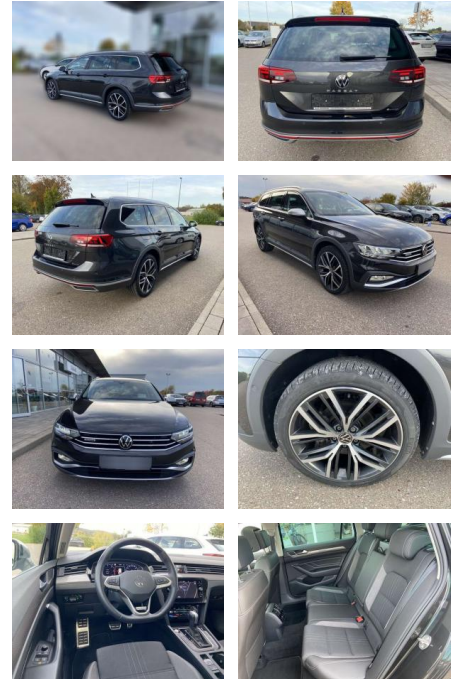

SS00-030119 **Angebotsnr.:**

Erstzulassung:	Kilometer:	Farbe:	Leistung:	Kraftstoffart:
01.12.2021	26.732		147 kW / 200 PS	Benzin

PREIS
37.840 €

FINANZIERUNGSBEISPIEL

Laufzeit: 72 Monate Anzahlung: 25 %
 Basis-Finanzierung:* Mtl. Rate:
 Zielraten-Finanzierung:** **300 €**