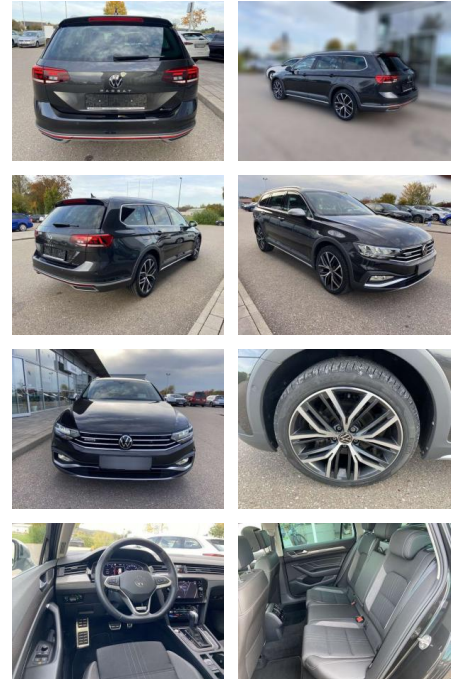

SS00-030119AAngebotsnr.:

Erstzulassung:	Kilometer:	Farbe:	Leistung:	Kraftstoffart:
01.12.2021	26.732		147 kW / 200 PS	Benzin

PREIS
39.180 €

FINANZIERUNGSBEISPIEL

Laufzeit: 72 Monate Anzahlung: 25 %
 Basis-Finanzierung:* Mtl. Rate:
 Zielraten-Finanzierung:** **311 €**