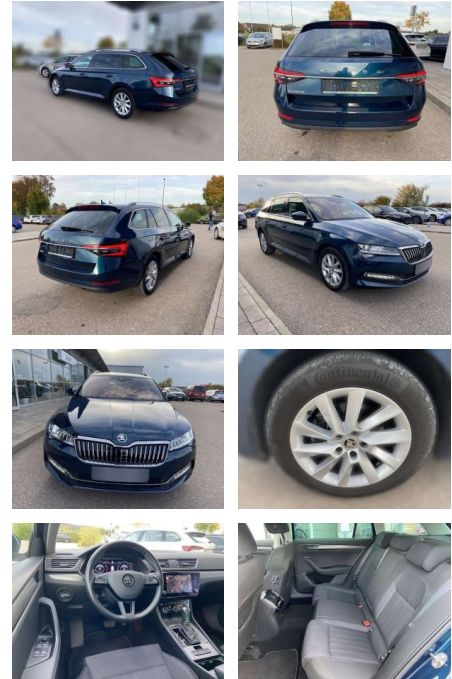

## Skoda Superb Combi 2.0 TSI DSG Style 17"+NAVI

SS00-073104 **Angebotsnr.:**

Erstzulassung:	Kilometer:	Farbe:	Leistung:	Kraftstoffart:
01.07.2020	43.185		140 kW / 190 PS	Benzin

**PREIS**  
**30.630 €**