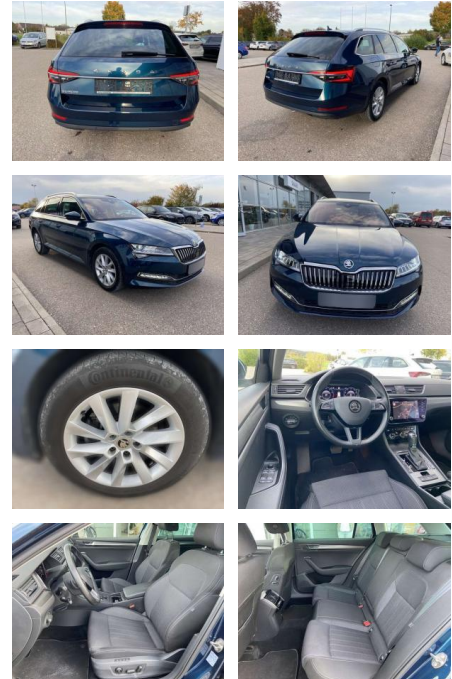

Skoda Superb Combi 2.0 TSI DSG Style AHK+17"

SS00-073104AAngebotsnr.:

Erstzulassung:	Kilometer:	Farbe:	Leistung:	Kraftstoffart:
01.07.2020	43.185		140 kW / 190 PS	Benzin

PREIS
31.970 €

FINANZIERUNGSBEISPIEL
 Laufzeit: 72 Monate Anzahlung: 25 %
 Basis-Finanzierung:* Mtl. Rate:
 Zielraten-Finanzierung:** **254 €**

Ausstattung

Sicherheit

- Anti-Blockiersystem ABS

Multimedia

- Radio

Interieur

- Sitzheizung vorne Mittelarmlehne vorne Innenspiegel automatisch abblendbar Climatronic Kindersicherung elektrisch betätigt Kindersitzverankerung für Kindersitzsystem ISOFIX Seitenairbags vorn und hinten Vordersitze el. verstellbar - Fahrersitz mit Memory el. Lendenwirbelstützen vorne Rücksitzbanklehne geteilt umlegbar mit Mittelarmlehne Netztrennwand Make-Up Spiegel
- beleuchtet 2 Leseleuchten vorn und 2 hinten Komfortsitze vorne Multifunktions-Sportlederlenkrad mit