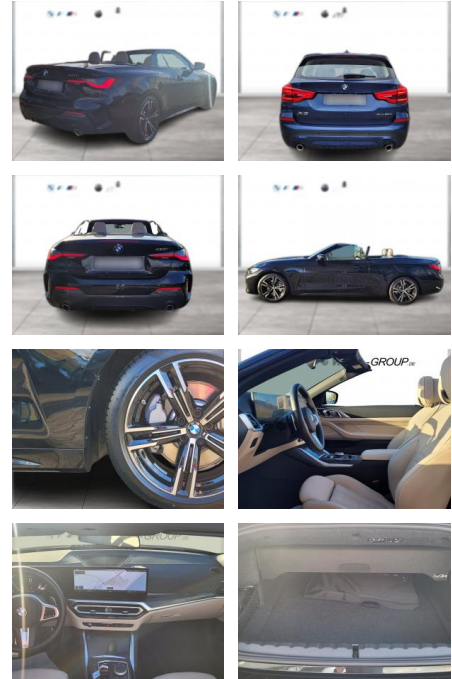

WG00-262817 Angebotsnr.:

Erstzulassung:	Kilometer:	Farbe:	Leistung:	Kraftstoffart:
01.12.2023	18.075	Schwarz	180 kW / 245 PS	Benzin

PREIS
54.950 €

FINANZIERUNGSBEISPIEL

Laufzeit: 72 Monate Anzahlung: 25 %
 Basis-Finanzierung:* Mtl. Rate:
 Zielraten-Finanzierung:** **436 €**