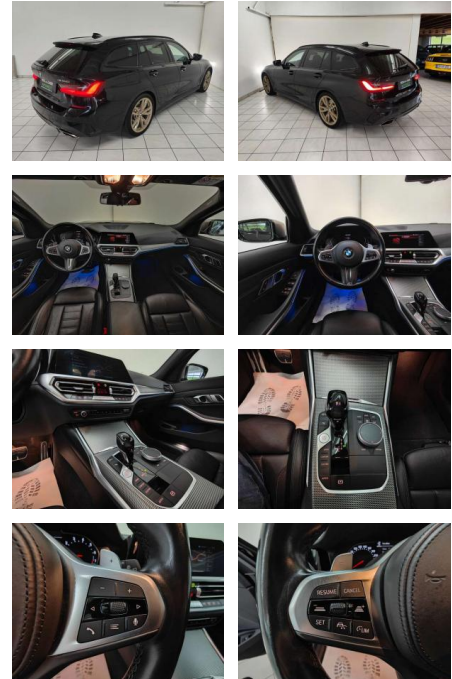

BMW 340 Touring xDrive *LASER *HUD *AHK*ACC*

HA14-L07114 **Angebotsnr.:**

Erstzulassung:	Kilometer:	Farbe:	Leistung:	Kraftstoffart:	Verbr. komb.	CO2-Emission	CO2-Klasse (WLTP)
01.04.2021	97.780	Schwarz	275 kW / 374 PS	Benzin	6,9 l/100km	157 g/km	F

Ausstattung

Sicherheit

- Anti-Blockiersystem ABS
- Alarmanlage ABS Abstandswarner
- Allradantrieb Anhängerrangierassistent
- Blendfreies Fernlicht Elektr.
- Wegfahrsperre ESP Fernlichtassistent
- Geschwindigkeitsbegrenzer Isofix
- Lichtsensor Müdigkeitswarner
- Notbremsassistent Notrufsystem
- Regensensor Reifendruckkontrolle
- Spurhalteassistent Start/Stop-Automatik
- Totwinkel-Assistent Traktionskontrolle
- Verkehrszeichenerkennung Airbags: Front-
- Seiten- und weitere Airbags Tagfahrlicht (Art): LED-Tagfahrlicht
- Hauptscheinwerfer: Laserlicht
- Kurvenlicht (Art): Adaptives Kurvenlicht
- Pannenhilfe: Pannenkitt Einparkhilfe:
- Kamera Hinten Vorne Sport: Sportfahrwerk
- Sportsitze Innenausstattung: Vollleder
- Farbe der Innenausstattung: Schwarz

Multimedia

- Radio

Weiteres

- **DIESER FAHRZEUGPREIS GILT NUR IN VERBINDUNG MIT EINER FINANZIERUNG ÜBER UNSERE PARTNERBANK.** Barzahlungspreis: EUR 41880
- --Ausstattung: Abgedunkelte Scheiben
- Ambiente-Beleuchtung Armlehne Elektr.
- Fensterheber Elektr. Heckklappe Elektr.
- Seitenspiegel Elektr. Seitenspiegel anklappbar Elektr. Sitzeinstellung Elektr. Sitzeinstellung mit Memory-Funktion Innenspiegel autom. abblendend Lederlenkrad Lordosenstütze
- Schlüssellose Zentralverriegelung
- Sitzheizung Zentralverriegelung
- Berganfahrassistent Bordcomputer Head-Up Display Multifunktionslenkrad
- Schaltwippen Servolenkung Volldigitales