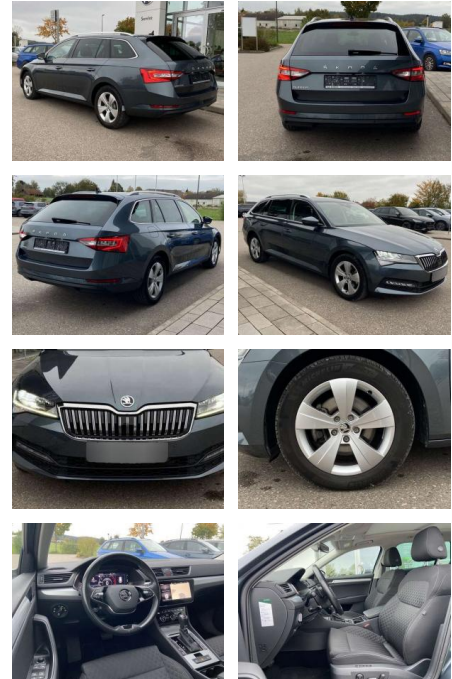

Ihr Ansprechpartner

Herr Stefan Stien
 E-Mail: stefan.stien@autohaus-stien.de
 Telefon: 04624 803339

Autohaus Stien GmbH
 Fabrikstraße 1 - 24848 Kropp - Tel.: 04624 / 80 33 39

Skoda Superb Combi 2.0 TDI DSG Ambition 17"

SS00-054399 **Angebotsnr.:**

Erstzulassung: 01.03.2021 **Kilometer:** 27.577 **Farbe:** **Leistung:** 110 kW / 150 PS **Kraftstoffart:** Benzin

PREIS
33.720 €

FINANZIERUNGSBEISPIEL
 Laufzeit: 72 Monate Anzahlung: 25 %
 Basis-Finanzierung:* Mtl. Rate:
 Zielraten-Finanzierung:** **268 €**