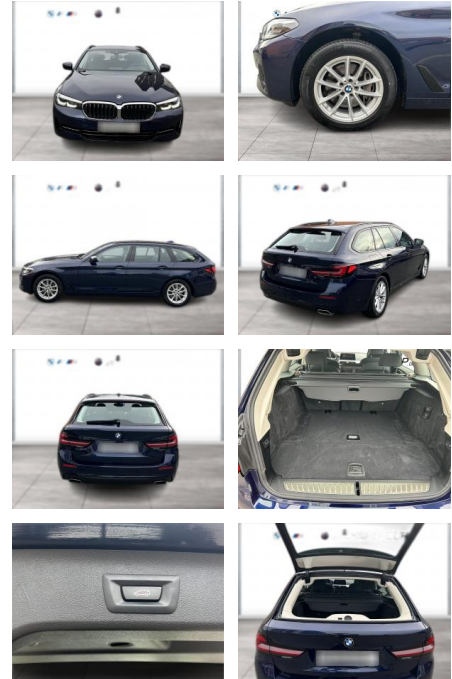

## BMW 540i xDrive Touring AHK Standhgz Navi

WG09-220068 Angebotsnr.:

Erstzulassung:	Kilometer:	Farbe:	Leistung:	Kraftstoffart:
01.07.2020	40.413	Blau	245 kW / 333 PS	Benzin

**PREIS**  
**40.530 €**