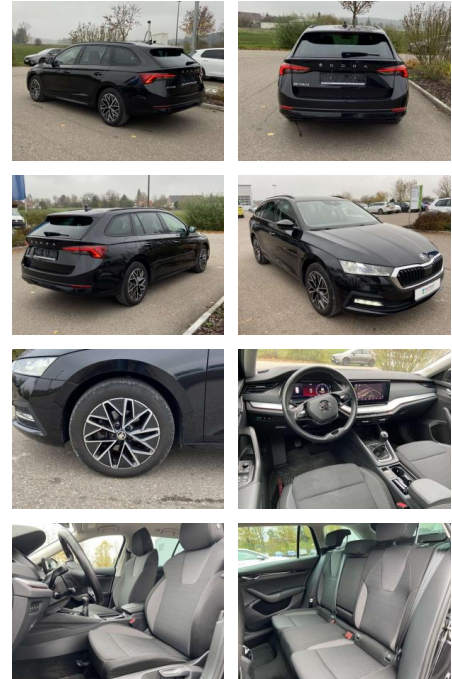

## Skoda Octavia Combi 1.5 TSI Ambition AHK+17"

SS00-028698AAngebotsnr.:

Erstzulassung:	Kilometer:	Farbe:	Leistung:	Kraftstoffart:
01.07.2021	28.758		110 kW / 150 PS	Benzin

**PREIS**  
**28.680 €**