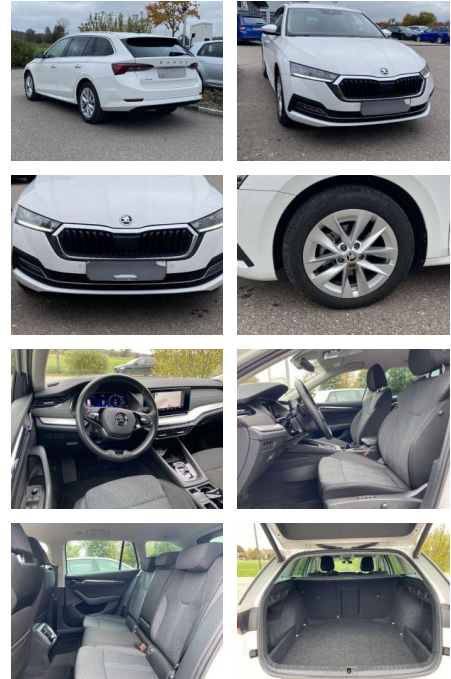

Skoda Octavia Combi 2.0 TDI DSG STYLE EL.HECK

SS00-088436 **Angebotsnr.:**

Erstzulassung:	Kilometer:	Farbe:	Leistung:	Kraftstoffart:
01.08.2022	28.979		110 kW / 150 PS	Benzin

PREIS
30.120 €

FINANZIERUNGSBEISPIEL

Sicherheit

- Anti-Blockiersystem ABS

Multimedia

- Radio

Interieur

- Multifunktions-Lederlenkrad mit Schaltwippen Sitzheizung vorne Climatronic Mittelarmlehne vorne Kindersicherung elektrisch betätigt el. Lendenwirbelstützen vorne Rücksitzbanklehne geteilt umlegbar mit Mittelarmlehne Netztrennwand Komfortsitze vorne Vordersitze el. einstellbar mit Memory Isofix Rücksitzbank und Beifahrersitz