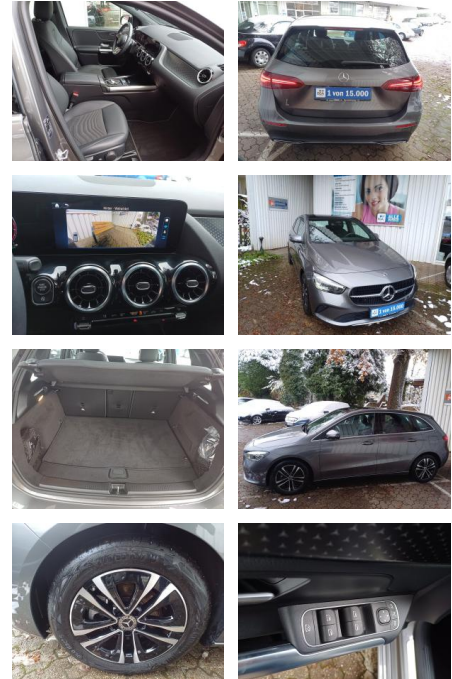

Ihr Ansprechpartner

Herr Stefan Stien
 E-Mail: stefan.stien@autohaus-stien.de
 Telefon: 04624 803339

Autohaus Stien GmbH
 Fabrikstraße 1 - 24848 Kropp - Tel.: 04624 / 80 33 39

Mercedes-Benz B 200 PROGRESSIVE ADVANCED*7G-DTC*...

FL00-W8411WAngebotsnr.:

Erstzulassung:	Kilometer:	Farbe:	Leistung:	Kraftstoffart:
30.05.2023	4.019	Grau	120 kW / 163 PS	Benzin

PREIS 32.000 €	FINANZIERUNGSBEISPIEL	
	Laufzeit: 72 Monate	Anzahlung: 25 %
	Basis-Finanzierung:**	Mtl. Rate:
	Zielraten-Finanzierung:**	254 €

Ausstattung

Besonderheiten

- Licht- und Sicht-Paket
- MBUX Navigation Premium
- Progressive
- Park-Paket mit Rückfahrkamera
- EASY-PACK Heckklappe
- Sitzheizung für Fahrer und Beifahrer
- LED High Performance-Scheinwerfer
- Adaptiver Fernlicht-Assistent
- Lenkradheizung
- 7G-DCT
- 17" Leichtmetallräder im 5-Doppelspeichen-Design
- Aktiver Park-Assistent mit PARKTRONIC
- Rückfahrkamera
- Winter-Paket
- Panorama-Schiebedach
- Progressive Line Advanced