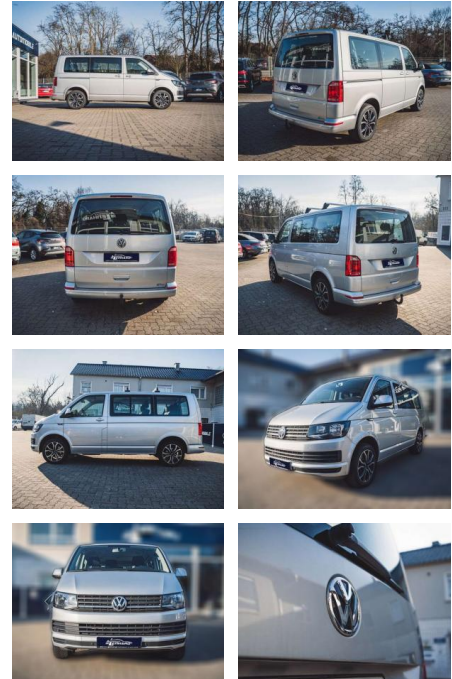

## Volkswagen T6 Kombi 2.0

AL36-2923 **Angebotsnr.:**

Erstzulassung:	Kilometer:	Farbe:	Leistung:	Kraftstoffart:	Verbr. komb.	CO2-Emission	CO2-Klasse (WLTP)
01.07.2019	72.128	Silber	110 kW / 150 PS	Benzin	6,3 l/100km	165 g/km	F

**PREIS**  
**37.030 €**