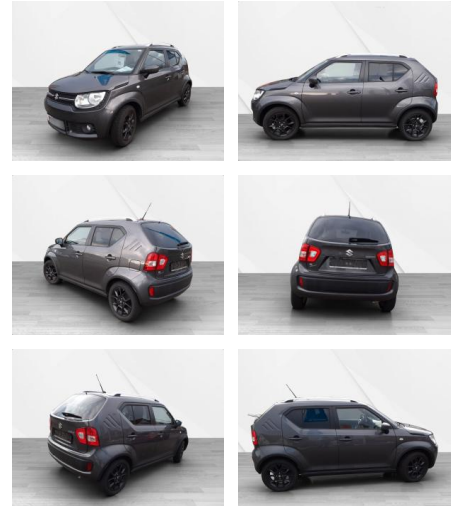

## Suzuki Ignis 1.2 DUALJET Comfort 5-türig \*RFK\*

AS36-201748 **Angebotsnr.:**

Erstzulassung:	Kilometer:	Farbe:	Leistung:	Kraftstoffart:	Verbr. komb.	CO2-Emission	CO2-Klasse (WLTP)
25.09.2018	41.500	Diverse	66 kW / 90 PS	Benzin	4,7 l/100km	120 g/km	C