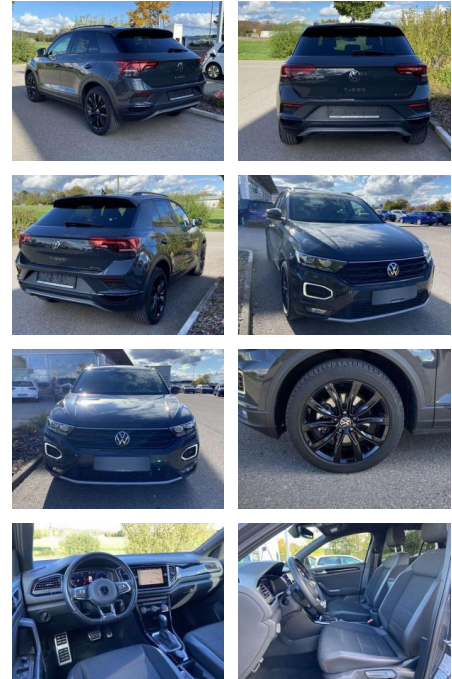

Volkswagen T-Roc 2.0 TDI DSG 4-MOTION SPORT

SS00-062130 **Angebotsnr.:**

Erstzulassung:	Kilometer:	Farbe:	Leistung:	Kraftstoffart:
01.01.2021	28.324		110 kW / 150 PS	Benzin

PREIS
29.600 €

FINANZIERUNGSBEISPIEL
 Laufzeit: 72 Monate Anzahlung: 25 %
 Basis-Finanzierung:* Mtl. Rate:
 Zielraten-Finanzierung:** **235 €**

- 2x hinten Farbe: Uranograu -Fr. 08:00-18:00 Uhr
- Samstags bis 16:00 Uhr geöffnet. Gerne beraten wir Sie über günstige Finanzierungsmodelle und nehmen Ihr derzeitiges Fahrzeug in Zahlung. www.auto-schuechl.de/finanzierung Irrtümer
- Änderungen oder Zwischenverkauf vorbehalten. www.auto-schuechl.de