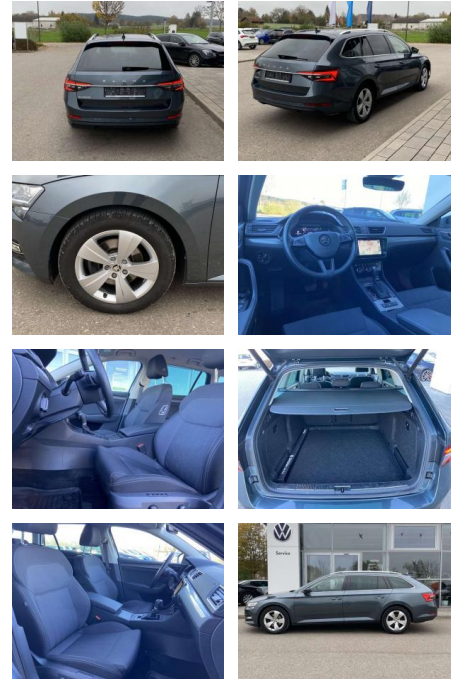

Skoda Superb Combi 2.0 TSI DSG Style EL.HECK

SS00-062750 **Angebotsnr.:**

Erstzulassung:	Kilometer:	Farbe:	Leistung:	Kraftstoffart:
01.05.2020	51.796		140 kW / 190 PS	Benzin

PREIS
30.630 €

FINANZIERUNGSBEISPIEL

Sicherheit

- Anti-Blockiersystem ABS

Multimedia

- Radio

Interieur

- Sitzheizung vorne Mittelarmlehne vorne Innenspiegel automatisch abblendbar Climatronic Kindersicherung elektrisch betätigt Kindersitzverankerung für Kindersitzsystem ISOFIX Vordersitze el. verstellbar - Fahrersitz mit Memory el. Lendenwirbelstützen vorne Rücksitzbanklehne geteilt umlegbar mit Mittelarmlehne Netztrennwand Make-Up Spiegel
- beleuchtet 2 Leseleuchten vorn und 2 hinten Komfortsitze vorne Multifunktions-Sportlederlenkrad mit Schaltwippen