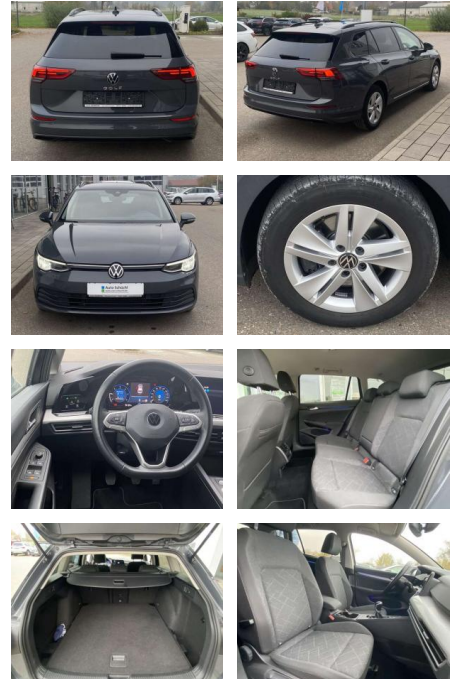

## Volkswagen Golf Variant 2.0 TDI LIFE NAVI+LED

SS00-518536AAngebotsnr.:

Erstzulassung:	Kilometer:	Farbe:	Leistung:	Kraftstoffart:
01.07.2021	65.882		85 kW / 116 PS	Benzin

**PREIS**  
**21.670 €**

**FINANZIERUNGSBEISPIEL**  
 Laufzeit: 72 Monate      Anzahlung: 25 %  
 Basis-Finanzierung:\*      Mtl. Rate:  
 Zielraten-Finanzierung:\*\* **172 €**