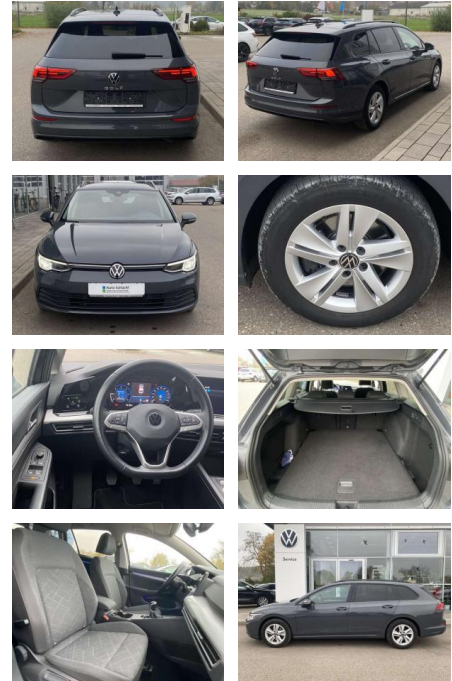

Volkswagen Golf Variant 2.0 TDI LIFE NAVI+LED

SS00-518536 **Angebotsnr.:**

Erstzulassung:	Kilometer:	Farbe:	Leistung:	Kraftstoffart:
01.07.2021	65.882		85 kW / 116 PS	Benzin

PREIS	FINANZIERUNGSBEISPIEL	
20.330 €	Laufzeit: 72 Monate	Anzahlung: 25 %
	Basis-Finanzierung:**	Mtl. Rate:
	Zielraten-Finanzierung:**	161 €

Ausstattung

Sicherheit

- Anti-Blockiersystem ABS

Multimedia

- Radio

Interieur

- Sitzheizung vorne Lendenwirbelstützen vorne Mittelarmlehne vorne Vordersitze höhenverstellbar Rücksitzbanklehne geteilt umlegbar mit Mittelarmlehne 2 Leseleuchten vorn Netztrennwand Komfortsitze vorne Make-Up Spiegel
- beleuchtet Multifunktionslederlenkrad
- beheizbar Isofix Rücksitzbank und Beifahrersitz