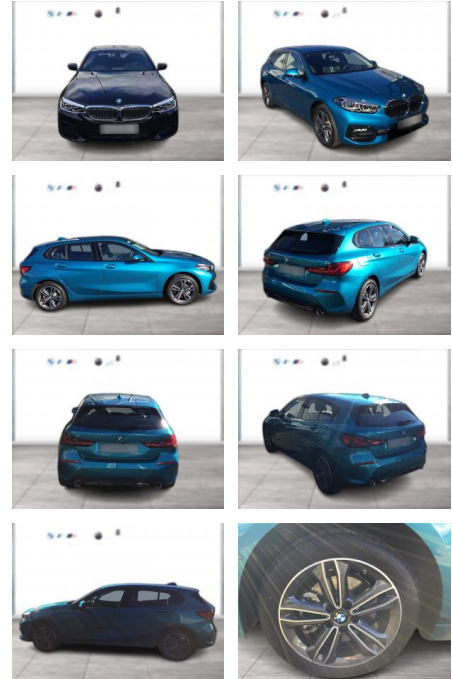

WG03-263459 **Angebotsnr.:**

Erstzulassung: 01.10.2023 **Kilometer:** 16.200 **Farbe:** Blau **Leistung:** 110 kW / 150 PS **Kraftstoffart:** Diesel

PREIS 35.380 €	FINANZIERUNGSBEISPIEL	
	Laufzeit: 72 Monate	Anzahlung: 25 %
	Basis-Finanzierung:**	Mtl. Rate: 281 €
	Zielraten-Finanzierung:**	Mtl. Rate: 281 €