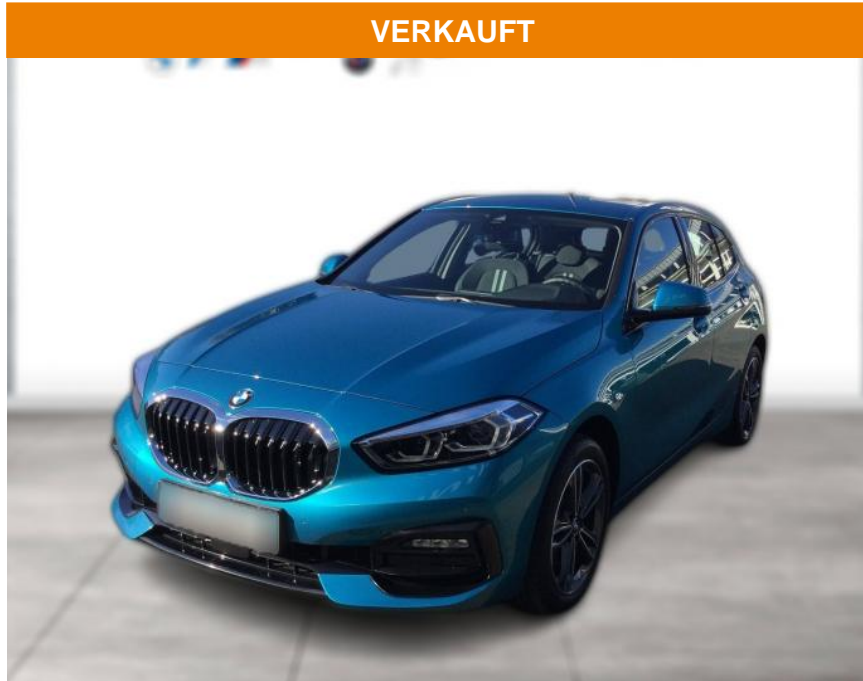

Ihr Ansprechpartner

Herr Stefan Stien
 E-Mail: stefan.stien@autohaus-stien.de
 Telefon: 04624 803339

Autohaus Stien GmbH
 Fabrikstraße 1 - 24848 Kropp - Tel.: 04624 / 80 33 39

BMW 118d SPORT LINE AUT LC PROF LED AHK

WG03-263459 **Angebotsnr.:**

Erstzulassung: 01.10.2023 **Kilometer:** 16.200 **Farbe:** Blau **Leistung:** 110 kW / 150 PS **Kraftstoffart:** Diesel

PREIS 35.380 €	FINANZIERUNGSBEISPIEL	
	Laufzeit: 72 Monate	Anzahlung: 25 %
	Basis-Finanzierung:**	Mtl. Rate: 281 €
	Zielraten-Finanzierung:**	Mtl. Rate: 281 €