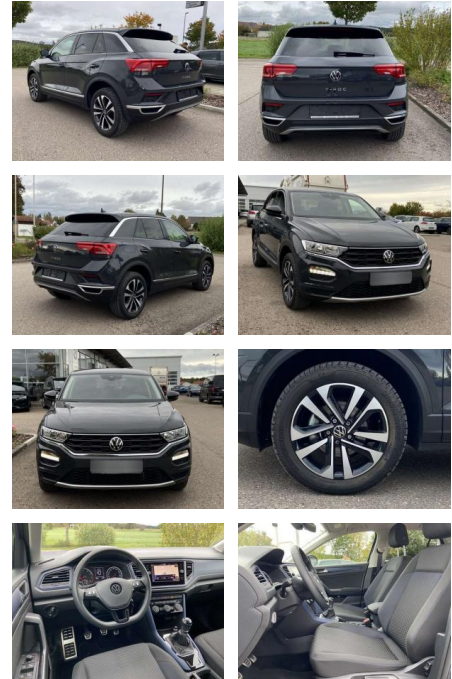

Volkswagen T-Roc 1.5 TSI Style 17"+NAVI

SS00-129916 **Angebotsnr.:**

Erstzulassung:	Kilometer:	Farbe:	Leistung:	Kraftstoffart:
01.05.2021	33.877		110 kW / 150 PS	Benzin

PREIS
23.320 €

FINANZIERUNGSBEISPIEL