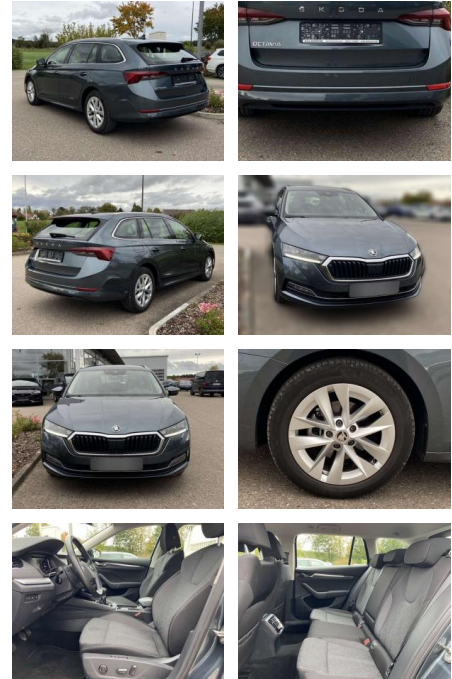

## Skoda Octavia Combi 2.0 TDI Style

SS00-116759 **Angebotsnr.:**

Erstzulassung:	Kilometer:	Farbe:	Leistung:	Kraftstoffart:
01.03.2021	55.393		85 kW / 116 PS	Benzin

PREIS	FINANZIERUNGSBEISPIEL	
<b>22.390 €</b>	Laufzeit: 72 Monate	Anzahlung: 25 %
	Basis-Finanzierung:**	Mtl. Rate:
	Zielraten-Finanzierung:**	<b>178 €</b>