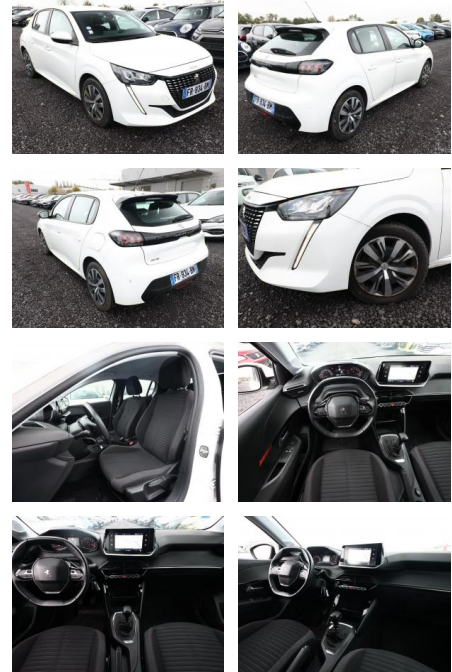

Peugeot 208 1.2 PureTech 100 Active LED Nav PDC

AT27-GW-ABO Angebot

Erstzulassung:	Kilometer:	Farbe:	Leistung:	Kraftstoffart:
30.06.2020	48.900	Weiß	74 kW / 101 PS	Benzin

PREIS
14.270 €

FINANZIERUNGSBEISPIEL
 Laufzeit: 72 Monate Anzahlung: 25 %
 Basis-Finanzierung:* Mtl. Rate:
 Zielraten-Finanzierung:** **113 €**

- Touchscreen 10"
- USB Schnittstelle
- Verglasung getönt
- Fensterheber elektr. vorn
- rechts mit Impulsgeber (Fensterheber elektrisch vorn rechts)
- Zentralverriegelung mit Fernbedienung (Fernbedienung für Zentralverriegelung)
- Außenspiegel anklappbar
- Außenspiegel mit Abdeckkappen Wagenfarbe
- Frontscheibe geräuschkämmend
- Getränkehalter vorn
- Heckscheibe heizbar
- Heckspoiler
- Innenraumfilter: Staub- und Pollenfilter
- Karosserie: 5-türig
- Kartentasche an Vordersitze
- Kopfstützen hinten (3-fach)
- Kühlergrill verchromt
- Mobile Online Dienste MirrorLink und