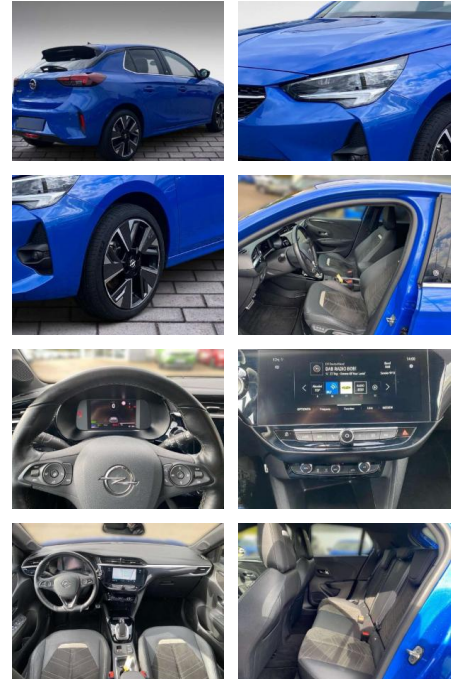

Opel Corsa-e e Ultimate

JB03-1780326786 Gebotsnr.:

Erstzulassung:	Kilometer:	Farbe:	Leistung:	Kraftstoffart:
01.04.2021	20.700	Blau	100 kW / 136 PS	Benzin

PREIS
21.700 €

FINANZIERUNGSBEISPIEL

Laufzeit: 72 Monate Anzahlung: 25 %
 Basis-Finanzierung:* Mtl. Rate:
 Zielraten-Finanzierung:** **172 €**

- Hill Start Assist) Fahrassistenten-System: Fernlichtassistent Fahrassistenten-System: Müdigkeitserkennungs-Sensor Fahrassistenten-System: Spurhalteassistent Fahrassistenten-System: Verkehrszeichenerkennung Farbdisplay (7 Zoll) Fensterheber elektrisch vorn + hinten Fensterheber vorn elektr. mit Einklemmschutz Fernbedienung zur Aktivierung der Heizung/Klimaanlage Feststellbremse elektrisch Gepäcknetz / Tasche an Vordersitzlehne Gepäckraumbeleuchtung (LED) Getriebe für Elektrofahrzeug Heckleuchten LED Heckscheibenwischer HV-Batterie 50 kWh Innenausstattung: Dekorleisten Silber / Schwarz (Grau) Innenausstattung: Leder Alcantara Innenspiegel mit Abblendautomatik Isofix-Aufnahmen für Kindersitz an Beifahrersitz Isofix-Aufnahmen für Kindersitz an

- unten abgeflacht) mit Multifunktion Lenksäule (Lenkrad) verstellbar Leseleuchten vorn (2) LM-Felgen 7x17 (5-Speichen)
- Bicolor) Luftfeuchtesensor Metallic-/Mineraleffekt-Lackierung Mittelarmlehne vorn mit Ablagefach Motor Starterknopf Nebelscheinwerfer LED Nebelschlussleuchte Opel Connect Parkpilotsystem hinten Pedale Aluminium Reifen-Reparaturkit Rücksitzbank geteilt/klappbar (60:40) Scheibenwischer mit Regensensor Seitenairbag vorn Sicht-Paket Sitz vorn links mit Massagefunktion Sitzbezug / Polsterung: Stoff / Ledernachbildung Sitzheizung vorn Sitzverstellung vorn links elektr. (6-fach) Smartphone Schnittstelle (Apple CarPlay & Android Auto) Stoßfänger Sport-Design Stoßfänger Wagenfarbe Tagfahrlicht LED Türgriffe außen