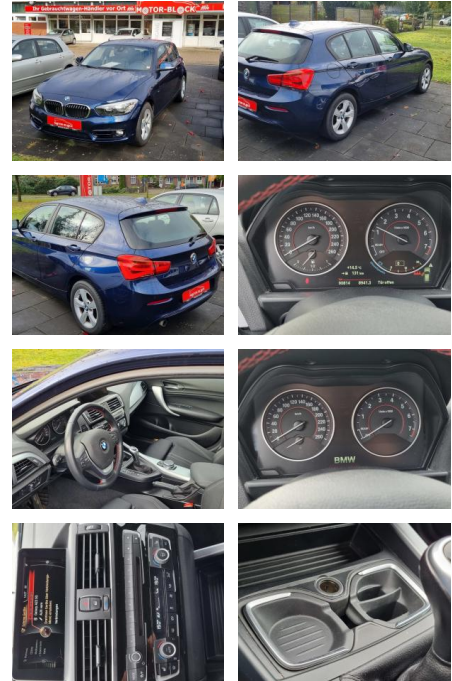

## BMW 120i Sport Line

MB00-ET2410-~~Angebotsnr.:~~

Erstzulassung:	Kilometer:	Farbe:	Leistung:	Kraftstoffart:
30.04.2015	90.000	Blau	130 kW / 177 PS	Benzin

**PREIS**  
**14.850 €**

**FINANZIERUNGSBEISPIEL**  
 Laufzeit: 72 Monate      Anzahlung: 25 %  
 Basis-Finanzierung:\*      Mtl. Rate:  
 Zielraten-Finanzierung:\*\* **118 €**

### Exterieur

- Anhängerkupplung abnehmbar
- Tagfahrlicht
- Leichtmetallfelgen
- Nebelscheinwerfer
- Tagfahrlicht LED
- LM-Felgen 7x16 (Sternspeiche 376)
- Geschwindigkeits-Regelanlage mit

**STÄNDIG ÜBER 15.000 FAHRZEUGE IM BESTAND!**