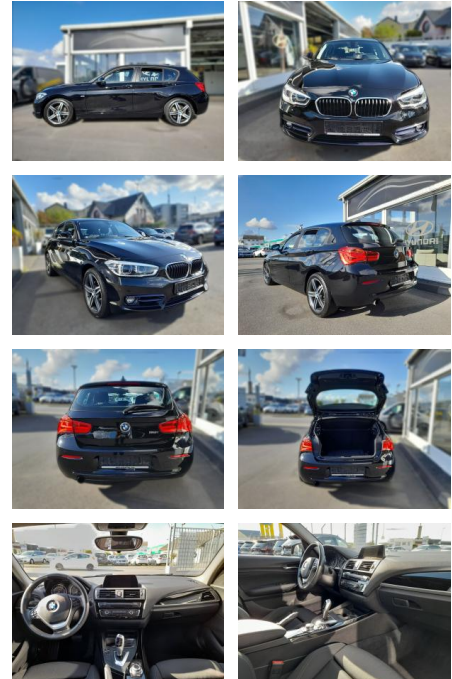

BMW 118i Sport Line, Automatik, Navi,

SP05-40576350 **Angebotsnr.:**

Erstzulassung:	Kilometer:	Farbe:	Leistung:	Kraftstoffart:	Verbr. komb.	CO2-Emission	CO2-Klasse (WLTP)
26.11.2016	93.000	Diverse	100 kW / 136 PS	Benzin	5,1 l/100km	119 g/km	