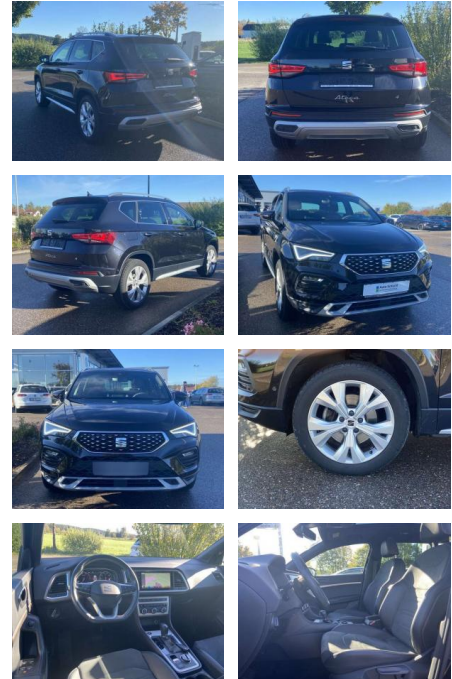

Seat Ateca 2.0 TSI DSG 4-DRIVE X-Perience

SS00-547548 **Angebotsnr.:**

Erstzulassung:	Kilometer:	Farbe:	Leistung:	Kraftstoffart:
01.03.2021	29.988		140 kW / 190 PS	Benzin

PREIS
33.720 €

FINANZIERUNGSBEISPIEL
 Laufzeit: 72 Monate Anzahlung: 25 %
 Basis-Finanzierung:* Mtl. Rate:
 Zielraten-Finanzierung:** **268 €**

Ausstattung

Sicherheit

- Anti-Blockiersystem ABS

Multimedia

- Radio

Interieur

- Sitzheizung vorne Mittelarmlehne vorne
- Innenspiegel automatisch abblendbar
- Lendenwirbelstützen vorne Climatronic
- Vordersitze höhenverstellbar
- Kindersitzverankerung für Kindersitzsystem ISOFIX
- Rücksitzebanklehne geteilt umlegbar mit Mittelarmlehne 2 Leseleuchten vorn und 2 hinten
- Multifunktions-Lederlenkrad
- beheizbar mit Schaltwippen
- Ambientebeleuchtung mehrfarbig

Exterieur

- Anhängervorrichtung schwenkbar
- Panoramashiebedach elektrisch
- Parklenkassistent mit Einparkhilfe vorne und hinten Area View 360° inkl.
- Rückfahrkamera Dachreling chrom abgedunkelte Scheiben hinten
- Sensorgesteuerte elektrische Heckklappe (virtuelles Pedal)
- Leichtmetallräder 18" Licht- und Sicht: LED-Scheinwerfer
- Tagfahrlicht Fernlichtassistent Licht- und Regensensor Nebelscheinwerfer
- Technik: Allradantrieb 4-DRIVE
- Seitenairbags vorne Front-Assist mit City-Notbremsassistent
- Keyless-Entry mit Funkfernbedienung Sprachsteuerung
- Spurhalteassistent Scheckheftgepflegt
- ESP mit ASR 4 x elektrische Fensterheber
- el. Differenzialsperre (XDS)
- Verkehrszeichenerkennung Dynamiklenkung
- Reifendruckkontrolle

- 2x hinten Farbe: Black Magic Schwarz -Fr. 08:00-18:00 Uhr
- Samstags bis 16:00 Uhr geöffnet. Gerne beraten wir Sie über günstige Finanzierungsmodelle und nehmen Ihr derzeitiges Fahrzeug in Zahlung. www.auto-schuechl.de/finanzierung
- Irrtümer vorbehalten.
- Änderungen oder Zwischenverkauf vorbehalten. www.auto-schuechl.de