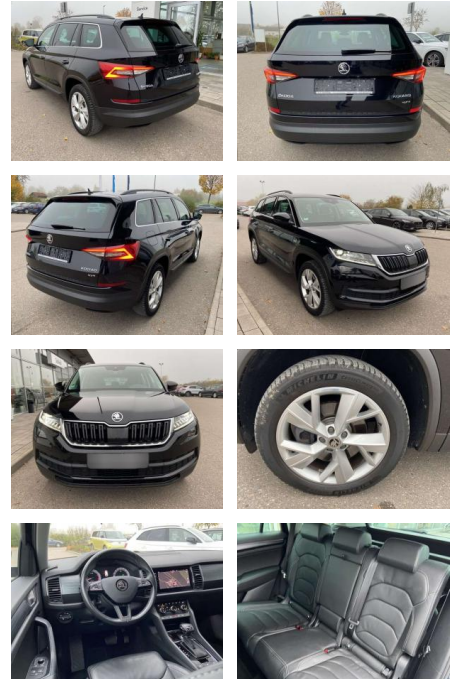

Ihr Ansprechpartner

Herr Stefan Stien
 E-Mail: stefan.stien@autohaus-stien.de
 Telefon: 04624 803339

Autohaus Stien GmbH
 Fabrikstraße 1 - 24848 Kropp - Tel.: 04624 / 80 33 39

Skoda Kodiaq 2.0 TSI DSG 4x4 Ambition 19"

SS00-405234 **Angebotsnr.:**

Erstzulassung:	Kilometer:	Farbe:	Leistung:	Kraftstoffart:
01.03.2020	31.044		140 kW / 190 PS	Benzin

PREIS
33.720 €

FINANZIERUNGSBEISPIEL
 Laufzeit: 72 Monate Anzahlung: 25 %
 Basis-Finanzierung:* Mtl. Rate:
 Zielraten-Finanzierung:** **268 €**