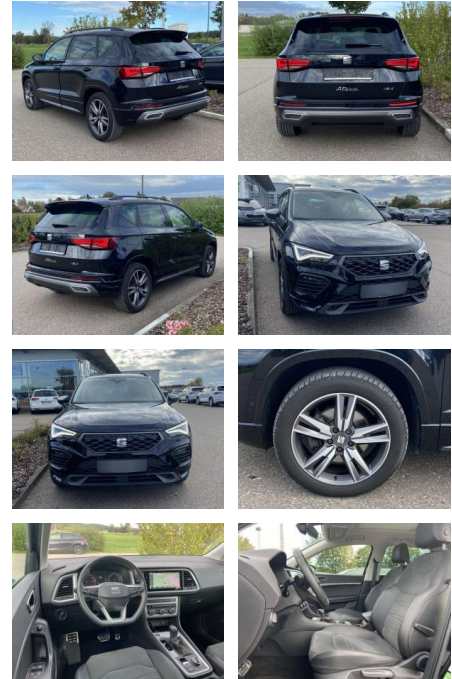

Seat Ateca 2.0 TSI DSG 4-DRIVE FR-LINE

SS00-558203 **Angebotsnr.:**

Erstzulassung:	Kilometer:	Farbe:	Leistung:	Kraftstoffart:
01.07.2021	35.279		140 kW / 190 PS	Benzin

PREIS	FINANZIERUNGSBEISPIEL	
34.340 €	Laufzeit: 72 Monate Anzahlung: 25 %	* Basisfinanzierung: Anzahlung: 8.585 Euro, Laufzeit: 72 Monate, Nettodarlehen: 25.755 Euro, Gesamtbetrag: 39.741 Euro, Zinssätze: 6.78% Sollz. (gebunden), 6.99% eff.
	Basis-Finanzierung:** Mtl. Rate:	** Zielratenfinanzierung: Anzahlung: 8.585 Euro, Laufzeit: 72 Monate, Nettodarlehen: 25.755 Euro, Zielrate: 17.170 Euro, Gesamtbetrag: 41.841 Euro, Zinssätze: 6.78% Sollz. (gebunden), 6.99% eff.,
	Zielraten-Finanzierung:** 273 €	Vermittlung für: Santander Consumer Bank Repräsentatives Beispiel gem. § 17 Abs. 4 PAngV. Diese Finanzierungsangebote sind Beispiele. Gerne ermitteln wir für Sie Ihr individuelles Angebot.

Ausstattung

Sicherheit

- Anti-Blockiersystem ABS

Multimedia

- Radio

Interieur

- Sitzheizung vorne Mittelarmlehne vorne
 Innenspiegel automatisch abblendbar
 Lendenwirbelstützen vorne Climatronic
 Vordersitze höhenverstellbar
 Kindersitzverankerung für Kindersitzsystem ISOFIX
 Schublade unter den Vordersitzen
 Rücksitzbanklehne geteilt umlegbar mit Mittelarmlehne
 Netztrennwand 2 Leseleuchten vorn und 2 hinten
 Komfortsitze vorne
 Multifunktions-Lederlenkrad
 • beheizbar mit Schaltwippen
 Ambientebeleuchtung mehrfarbig