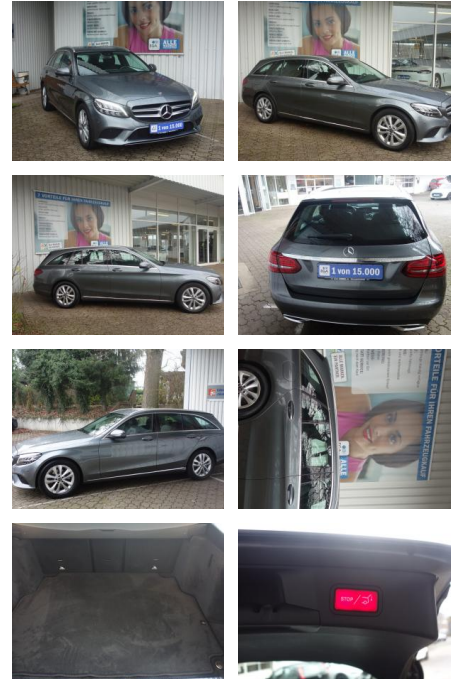

Ihr Ansprechpartner

Herr Stefan Stien
 E-Mail: stefan.stien@autohaus-stien.de
 Telefon: 04624 803339

Autohaus Stien GmbH
 Fabrikstraße 1 - 24848 Kropp - Tel.: 04624 / 80 33 39

Mercedes-Benz C 180 T Avantgarde 9G-TR BUSINESS ...

FL00-W8407W **Angebotsnr.:**

Erstzulassung: 26.09.2019 **Kilometer:** 72.500 **Farbe:** Grau **Leistung:** 115 kW / 156 PS **Kraftstoffart:** Benzin

PREIS
25.450 €

FINANZIERUNGSBEISPIEL
 Laufzeit: 72 Monate Anzahlung: 25 %
 Basis-Finanzierung:* Mtl. Rate:
 Zielraten-Finanzierung:** **202 €**