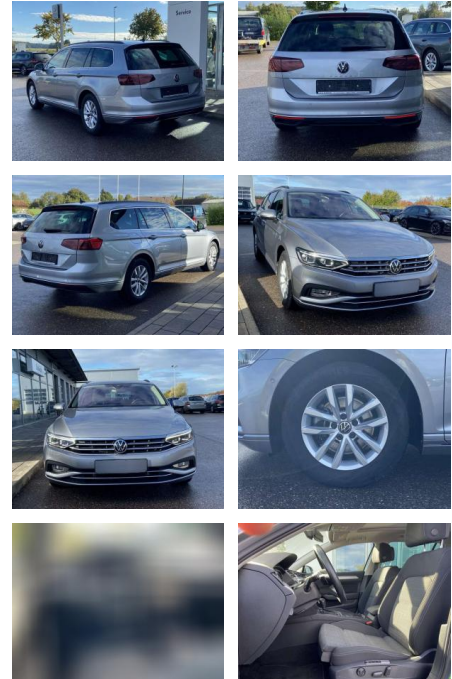

Volkswagen Passat Variant 2.0 TDI DSG BUSINESS

SS00-068102 **Angebotsnr.:**

| Erstzulassung: | Kilometer: | Farbe: | Leistung: | Kraftstoffart: |
|----------------|------------|--------|-----------------|----------------|
| 01.02.2021 | 36.456 | | 110 kW / 150 PS | Benzin |