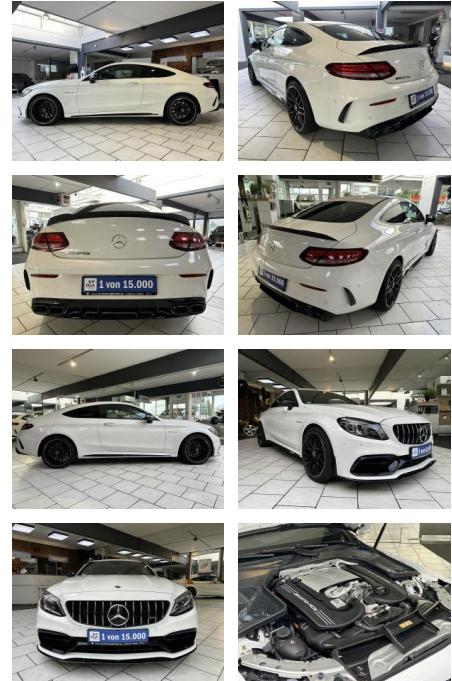

Mercedes-Benz C 63 AMG |Aero-Paket|Scheckheft|Dt...

VN01-MS2410-~~Angebotsnr.~~

Erstzulassung:	Kilometer:	Farbe:	Leistung:	Kraftstoffart:
30.07.2021	10.500		350 kW / 476 PS	Benzin

PREIS 73.300 €	FINANZIERUNGSBEISPIEL		* Basisfinanzierung: Anzahlung: 18.325 Euro, Laufzeit: 72 Monate, Nettodarlehen: 54.975 Euro, Gesamtbetrag: 84.828 Euro, Zinssätze: 6.78% Sollz. (gebunden), 6.99% eff. ** Zielratenfinanzierung: Anzahlung: 18.325 Euro, Laufzeit: 72 Monate, Nettodarlehen: 54.975 Euro, Zielrate: 36.650 Euro, Gesamtbetrag: 89.311 Euro, Zinssätze: 6.78% Sollz. (gebunden), 6.99% eff., Vermittlung für: Santander Consumer Bank Repräsentatives Beispiel gem. § 17 Abs. 4 PAngV. Diese Finanzierungsangebote sind Beispiele. Gerne ermitteln wir für Sie Ihr individuelles Angebot.
	Laufzeit: 72 Monate	Anzahlung: 25 %	
	Basis-Finanzierung:**	Mtl. Rate:	
	Zielraten-Finanzierung:**	Mtl. Rate:	