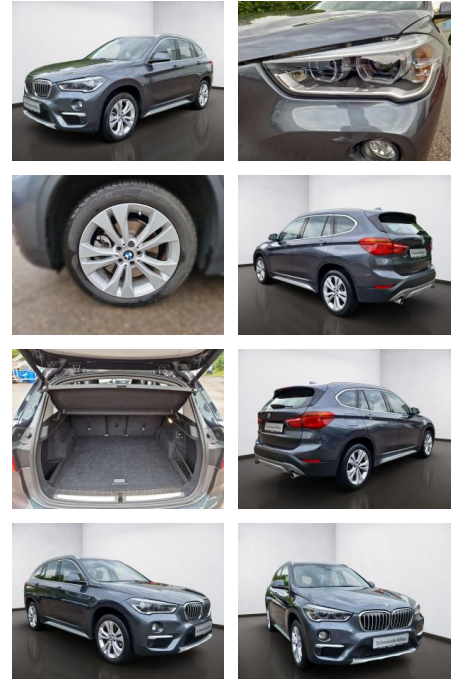

AS08-TS2410-0195714Br.:

| Erstzulassung: | Kilometer: | Farbe: | Leistung: | Kraftstoffart: |
|----------------|------------|--------|-----------------|----------------|
| 14.02.2018 | 114.100 | Grau | 141 kW / 192 PS | Benzin |