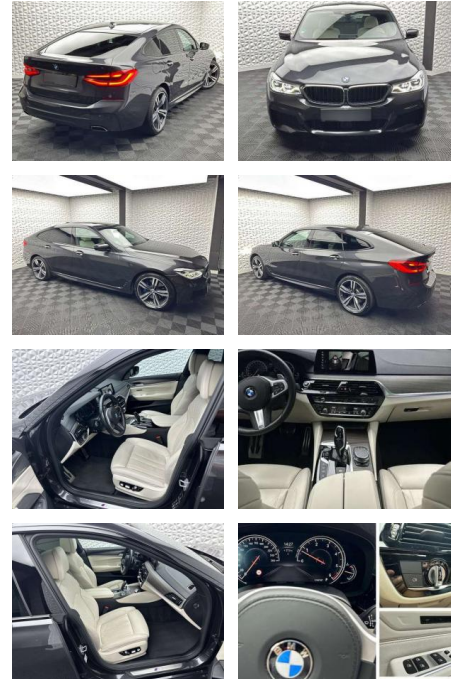

Ihr Ansprechpartner

Herr Stefan Stien
E-Mail: stefan.stien@autohaus-stien.de
Telefon: 04624 803339

Autohaus Stien GmbH
Fabrikstraße 1 - 24848 Kropp - Tel.: 04624 / 80 33 39

BMW 630 630d GT XDR/M-PAKET/KEYL/AK-L/360°

UW00-117542570gebotsnr.:

Erstzulassung:	Kilometer:	Farbe:	Leistung:	Kraftstoffart:	Verbr. komb.	CO2-Emission	CO2-Klasse (WLTP)
01.05.2018	52.943	Grau	195 kW / 265 PS	Benzin	5,5 l/100km	144 g/km	E

PREIS 43.720 €	FINANZIERUNGSBEISPIEL		* Basisfinanzierung: Anzahlung: 10.930 Euro, Laufzeit: 72 Monate, Nettodarlehen: 32.790 Euro, Gesamtbetrag: 50.596 Euro, Zinssätze: 6.78% Sollz. (gebunden), 6.99% eff. ** Zielratenfinanzierung: Anzahlung: 10.930 Euro, Laufzeit: 72 Monate, Nettodarlehen: 32.790 Euro, Zielrate: 21.860 Euro, Gesamtbetrag: 53.270 Euro, Zinssätze: 6.78% Sollz. (gebunden), 6.99% eff.,
	Laufzeit: 72 Monate	Anzahlung: 25 %	
		Basis-Finanzierung:*	Mtl. Rate:
		Zielraten-Finanzierung:**	347 €

Vermittlung für: Santander Konsumer Bank
Repräsentatives Beispiel gem. § 17 Abs. 4 PAngV. Diese Finanzierungsangebote sind Beispiele. Gerne ermitteln wir für Sie Ihr individuelles Angebot.

Ausstattung

Sicherheit

- Müdigkeitswarnsystem
- Notrufsystem
- Reifendruckkontrollsystem
- Totwinkel-Assistent
- PDC Park Distance Control hinten
- Anti-Blockiersystem ABS
- Antischlupfregelung ASC+T
- elektronische Stabilitätskontrolle (ESP / DSP)
- Servolenkung
- Alarmanlage
- Regensensor
- Wegfahrsperre
- Kindersitzbefestigung
- Allrad
- PDC Park Distance Control vorne
- Spurhalteassistent

Multimedia

- Soundsystem

- USB
- Radio DAB
- Verkehrszeichenerkennung
- Sprachsteuerung
- Touchscreen
- Radio
- CD Radio
- Freisprechen
- el. Sitzverstellung
- Navigation mit Bildschirm
- Head UP Display
- Bluetooth

Komfort

- Berganfahrassistent
- Elektrische Heckklappe
- Klimaanlage
- Front- und Seiten-Airbags
- Lederlenkrad
- Lordosenstütze
- Zentralverriegelung

- Bordcomputer
- Automatik
- Keyless Entry

Interieur

- Multifunktionslenkrad
- el. Fensterheber
- Armlehne vorne
- Sitzheizung

Exterieur

- Luftfederung
- Tagfahrlicht
- Kurvenlicht
- Leichtmetallfelgen
- metallic
- Schiebedach

Weiteres

- Schaltwippen
- Diesel

STÄNDIG ÜBER 15.000 FAHRZEUGE IM BESTAND!