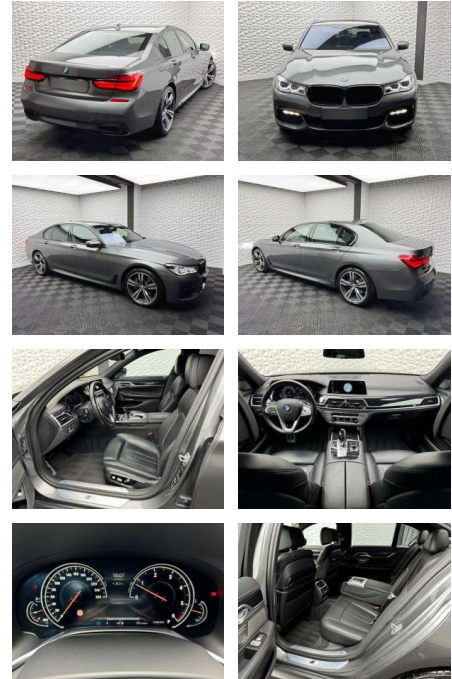

BMW 730 d XDR/M-PAKET/KEY/PANO/360°/STHZ

UW00-102581876@gebotsnr.:

Erstzulassung:	Kilometer:	Farbe:	Leistung:	Kraftstoffart:	Verbr. komb.	CO2-Emission	CO2-Klasse (WLTP)
01.03.2017	49.938	Grau	195 kW / 265 PS	Benzin	4,8 l/100km	127 g/km	D

- USB
- Radio DAB
- Verkehrszeichenerkennung
- Sprachsteuerung
- Touchscreen
- Radio
- CD Radio
- Freisprechen
- el. Sitzverstellung
- Navigation mit Bildschirm
- Head UP Display
- Bluetooth

Komfort

- Beheizbares Lenkrad
- Elektrische Heckklappe
- Klimaanlage
- Front- und Seiten-Airbags
- Lederlenkrad
- Lordosenstütze
- Massagesitze