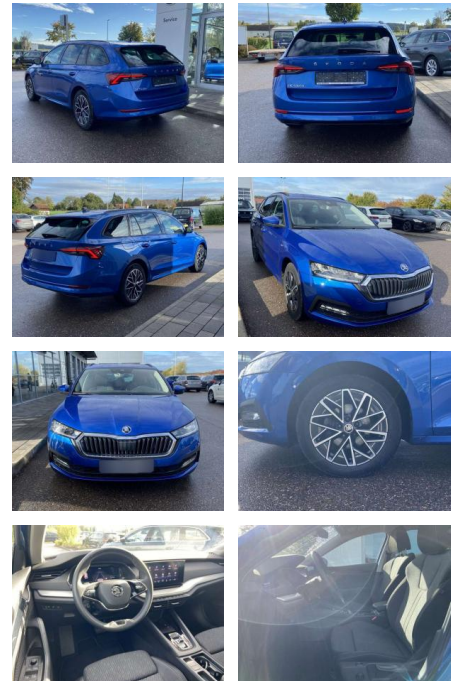

## Skoda Octavia Combi 2.0 TDI DSG 17"

SS00-083381 **Angebotsnr.:**

Erstzulassung:	Kilometer:	Farbe:	Leistung:	Kraftstoffart:
01.07.2022	55.607	Blau	110 kW / 150 PS	Benzin

**PREIS**  
**27.540 €**