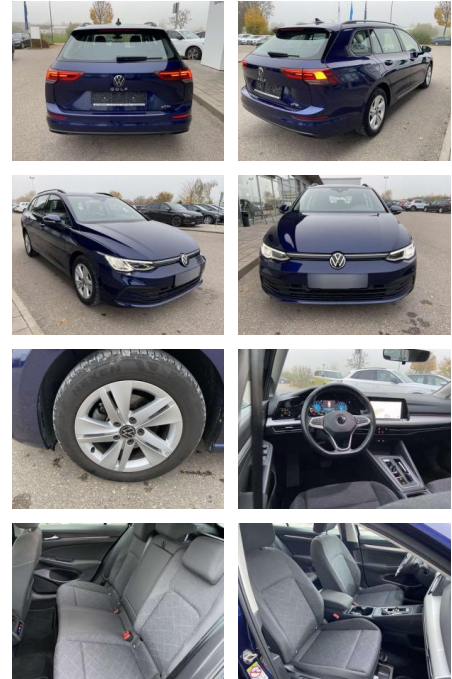

Ihr Ansprechpartner

Herr Stefan Stien
E-Mail: stefan.stien@autohaus-stien.de
Telefon: 04624 803339

Autohaus Stien GmbH
Fabrikstraße 1 - 24848 Kropp - Tel.: 04624 / 80 33 39

Volkswagen Golf Variant 1.0 TSI DSG LIFE AHK+NAV...

SS00-801686AAngebotsnr.:

Erstzulassung: 01.12.2020   **Kilometer:** 49.515   **Farbe:**   **Leistung:** 81 kW / 110 PS   **Kraftstoffart:** Benzin

PREIS
22.390 €

FINANZIERUNGSBEISPIEL
Laufzeit: 72 Monate   Anzahlung: 25 %
Basis-Finanzierung:*   Mtl. Rate:
Zielraten-Finanzierung:** **178 €**

* Basisfinanzierung: Anzahlung: 5.598 Euro, Laufzeit: 72 Monate, Nettodarlehen: 16.793 Euro, Gesamtbetrag: 25.912 Euro, Zinssätze: 6,78% Sollz. (gebunden), 6,99% eff.
** Zielratenfinanzierung: Anzahlung: 5.598 Euro, Laufzeit: 72 Monate, Nettodarlehen: 16.793 Euro, Zielrate: 11.195 Euro, Gesamtbetrag: 27.281 Euro, Zinssätze: 6,78% Sollz. (gebunden), 6,99% eff.,
Vermittlung für: Santander Konsumer Bank
Repräsentatives Beispiel gem. § 17 Abs. 4 PAngV. Diese Finanzierungsangebote sind Beispiele. Gerne ermitteln wir für Sie Ihr individuelles Angebot.

Ausstattung

Sicherheit

- Anti-Blockiersystem ABS

Multimedia

- Radio

Interieur

- Sitzheizung vorne Lendenwirbelstützen vorne Mittelarmlehne vorne Vordersitze höhenverstellbar Rücksitzbanklehne geteilt umlegbar mit Mittelarmlehne 2 Leseleuchten vorn Netztrennwand Komfortsitze vorne Make-Up Spiegel
- beleuchtet Isofix Rücksitzbank und Beifahrersitz

Exterieur

- beheizbare Scheibenwaschdüsen vorne abnehmbare Anhängerkupplung Dachreling Außenspiegel el. einstellbar und beheizbar Licht- und Sicht:

- LED-Tagfahrlicht
- Begrüßungs- und Verabschiedungslicht LED-Heckleuchten Technik: Seitenairbags vorne Einparkhilfe vorne und hinten Sprachsteuerung Front Assist mit Warnen und Bremsen auf Fahrzeuge
- Fußgänger und Radfahrer Scheckheftgepflegt Servotronic Airbag für Fahrer und Beifahrer mit Beifahrer-Airbag-Deaktivierung el. Differenzialsperre (XDS) Verkehrszeichenerkennung Reifendruckkontrolle Start-Stop-Automatik autom. Distanzregelung ACC (Abstandstempomat) el. Parkbremse inkl. AutoHold-Funktion Climatronic Keyless-Go (Start-Knopf) Pannen-Set Müdigkeitserkennung Euro 6d-ISC-FCM Fahrassistent Travel Assist mit Spurhalteassistent Lane-Assist und Emergency Assist Infotainment:

- 2x hinten Farbe: Atlantik Blau metallic -Fr. 08:00-18:00 Uhr
- Samstags bis 16:00 Uhr geöffnet. Gerne beraten wir Sie über günstige Finanzierungsmodelle und nehmen Ihr derzeitiges Fahrzeug in Zahlung. www.auto-schuechl.de/finanzierung Irrtümer
- Änderungen oder Zwischenverkauf vorbehalten. www.auto-schuechl.de

Weiteres

- Pakete: 7-Gang-DSG-Automatikgetriebe Business-Premium-Paket Mild-Hybrid

STÄNDIG ÜBER 15.000 FAHRZEUGE IM BESTAND!