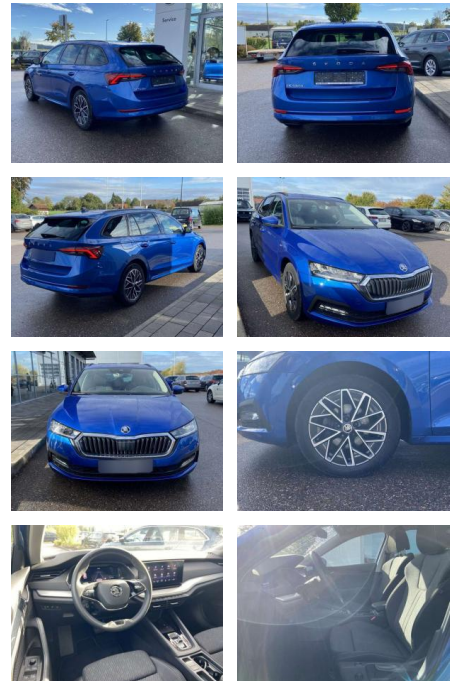

Skoda Octavia Combi 2.0 TDI DSG AHK+17"

SS00-083381AAngebotsnr.:

Erstzulassung:	Kilometer:	Farbe:	Leistung:	Kraftstoffart:
01.07.2022	55.607	Blau	110 kW / 150 PS	Benzin

PREIS
28.880 €

FINANZIERUNGSBEISPIEL