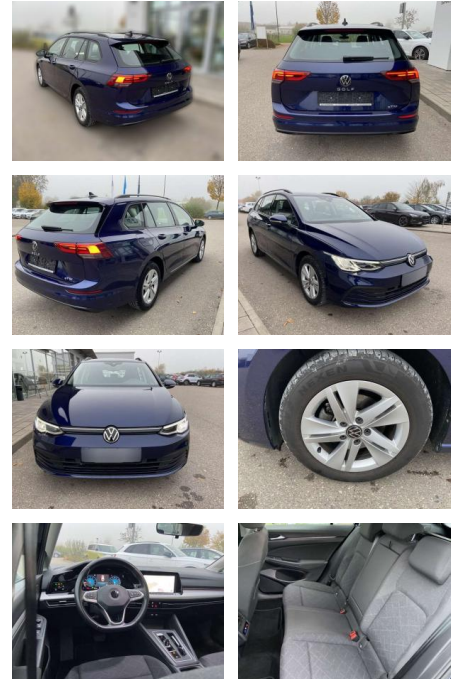

Volkswagen Golf Variant 1.0 TSI DSG LIFE NAVI+LE...

SS00-801686 **Angebotsnr.:**

Erstzulassung:	Kilometer:	Farbe:	Leistung:	Kraftstoffart:
01.12.2020	49.515		81 kW / 110 PS	Benzin

PREIS	FINANZIERUNGSBEISPIEL	
21.160 €	Laufzeit: 72 Monate Anzahlung: 25 %	* Basisfinanzierung: Anzahlung: 5.290 Euro, Laufzeit: 72 Monate, Nettodarlehen: 15.870 Euro, Gesamtbetrag: 24.488 Euro, Zinssätze: 6.78% Sollz. (gebunden), 6.99% eff. ** Zielratenfinanzierung: Anzahlung: 5.290 Euro, Laufzeit: 72 Monate, Nettodarlehen: 15.870 Euro, Zielrate: 10.580 Euro, Gesamtbetrag: 25.782 Euro, Zinssätze: 6.78% Sollz. (gebunden), 6.99% eff., Vermittlung für: Santander Konsumer Bank Repräsentatives Beispiel gem. § 17 Abs. 4 PAngV. Diese Finanzierungsangebote sind Beispiele. Gerne ermitteln wir für Sie Ihr individuelles Angebot.
	Basis-Finanzierung:* Mtl. Rate:	
	Zielraten-Finanzierung:** 168 €	

Ausstattung

Sicherheit

- Anti-Blockiersystem ABS

Multimedia

- Radio

Interieur

- Sitzheizung vorne Lendenwirbelstützen vorne Mittelarmlehne vorne Vordersitze höhenverstellbar Rücksitzbanklehne geteilt umlegbar mit Mittelarmlehne 2 Leseleuchten vom Netztrennwand Komfortsitze vorne Make-Up Spiegel
- beleuchtet Isofix Rücksitzbank und Beifahrersitz

- 2x hinten Farbe: Atlantik Blau metallic -Fr. 08:00-18:00 Uhr
- Samstags bis 16:00 Uhr geöffnet. Gerne beraten wir Sie über günstige Finanzierungsmodelle und nehmen Ihr derzeitiges Fahrzeug in Zahlung. www.auto-schuechl.de/finanzierung Irrtümer
- Änderungen oder Zwischenverkauf vorbehalten. www.auto-schuechl.de