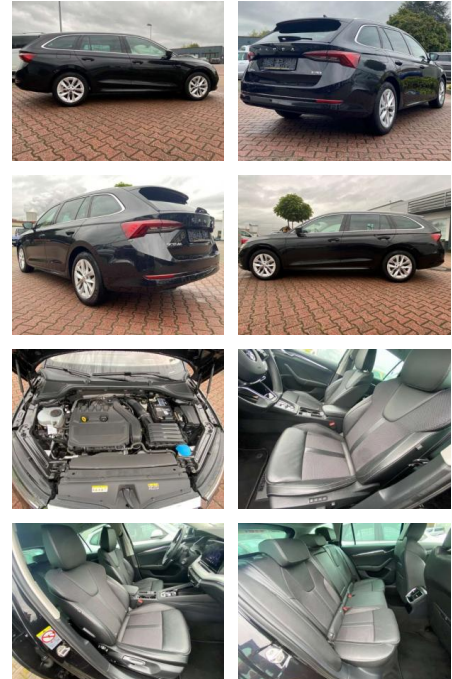

## Skoda Octavia Style 1.5 TSI ACT e-TEC Navi

AR35-LY16587 **Angebotsnr.:**

Erstzulassung:	Kilometer:	Farbe:	Leistung:	Kraftstoffart:
01.08.2021	57.000	Schwarz	110 kW / 150 PS	Benzin

**PREIS**  
**27.440 €**