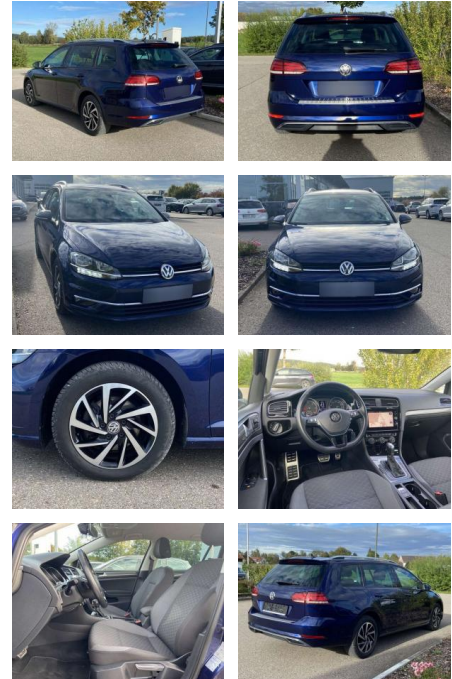

Volkswagen Golf Variant 1.6 TDI DSG Join NAVI

SS00-553381 **Angebotsnr.:**

| Erstzulassung: | Kilometer: | Farbe: | Leistung: | Kraftstoffart: |
|----------------|------------|--------|----------------|----------------|
| 01.03.2019 | 55.687 | | 85 kW / 116 PS | Benzin |