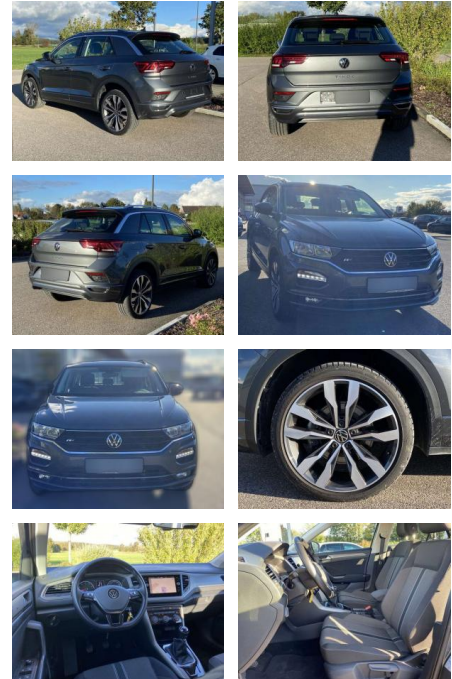

## Volkswagen T-Roc 1.5 TSI R-Line 19"+NAVI+SHZ+PDC

SS00-146571 **Angebotsnr.:**

Erstzulassung:	Kilometer:	Farbe:	Leistung:	Kraftstoffart:
01.07.2021	28.280		110 kW / 150 PS	Benzin

**PREIS**  
**25.480 €**