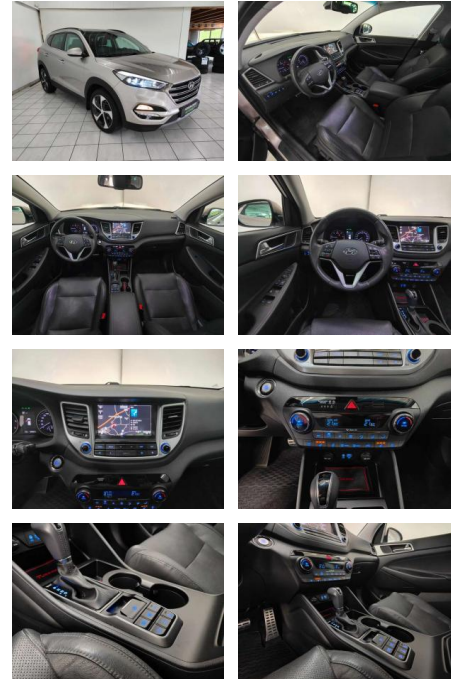

Hyundai Tucson Premium 4WD Auto.*LED

HA14-248864 **Angebotsnr.:**

Erstzulassung:	Kilometer:	Farbe:	Leistung:	Kraftstoffart:	Verbr. komb.	CO2-Emission	CO2-Klasse (WLTP)
01.08.2016	62.042	Silber	136 kW / 185 PS	Benzin	6,5 l/100km	170 g/km	F

Sicherheit

- Anti-Blockiersystem ABS
- Alarmanlage ABS Allradantrieb Elektr. Wegfahrsperre ESP
- Geschwindigkeitsbegrenzer Isofix
- Lichtsensor Nebelscheinwerfer
- Notbremsassistent Regensensor
- Reifendruckkontrolle Spurhalteassistent
- Start/Stopp-Automatik
- Totwinkel-Assistent Traktionskontrolle
- Verkehrszeichenerkennung Airbags: Front-
- Seiten- und weitere Airbags Tagfahrlicht (Art): LED-Tagfahrlicht
- Hauptscheinwerfer: LED-Scheinwerfer
- Kurvenlicht (Art): Kurvenlicht
- Pannenhilfe: Notrad Kamera Hinten Vorne
- Innenausstattung: Leder Imitat Farbe der Innenausstattung: Schwarz

Weiteres

- Diesel
- Ausstattung: Abgedunkelte Scheiben
- Ambiente-Beleuchtung Armlehne Beheizbare Frontscheibe Beheizbares Lenkrad Elektr. Fensterheber Elektr. Heckklappe Elektr. Seitenspiegel Elektr. Seitenspiegel anklappbar Elektr. Sitzeinstellung Elektr. Sitzeinstellung Innenspiegel autom. abblendend Lederlenkrad Lordosenstütze Panorama-Dach Schiebedach Schlüssellose Zentralverriegelung Sitzheizung Sitzheizung hinten Sitzbelüftung Zentralverriegelung Berganfahrassistent Bordcomputer Multifunktionslenkrad Servolenkung Bluetooth Freisprecheinrichtung Musikstreaming integriert Navigationssystem Soundsystem Touchscreen USB Sommerreifen Leichtmetallfelgen Scheinwerferreinigung