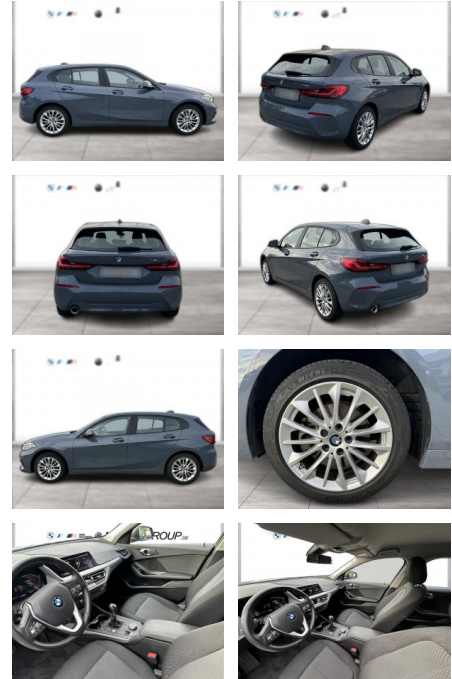

Ihr Ansprechpartner

Herr Stefan Stien
E-Mail: stefan.stien@autohaus-stien.de
Telefon: 04624 803339

Autohaus Stien GmbH
Fabrikstraße 1 - 24848 Kropp - Tel.: 04624 / 80 33 39

BMW 116i ADVANTAGE LC PROF LED GRA PDC SHZG

WG04-262891 **Angebotsnr.:**