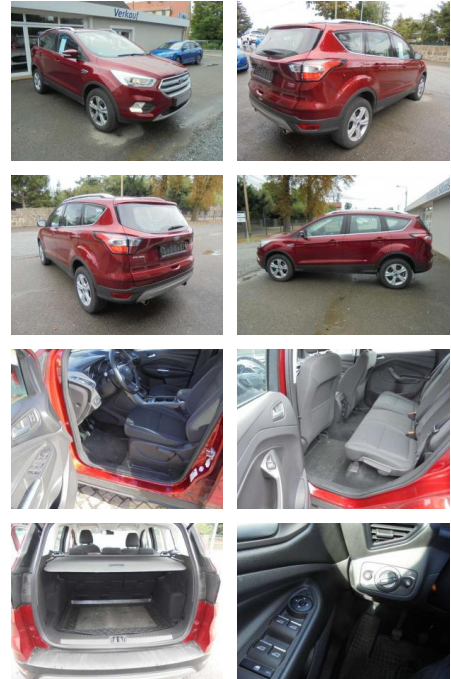

KS05-AKL5220Angebotsnr.:

| Erstzulassung: | Kilometer: | Farbe: | Leistung: | Kraftstoffart: |
|----------------|------------|--------|-----------------|----------------|
| 01.11.2019 | 49.271 | | 110 kW / 150 PS | Benzin |