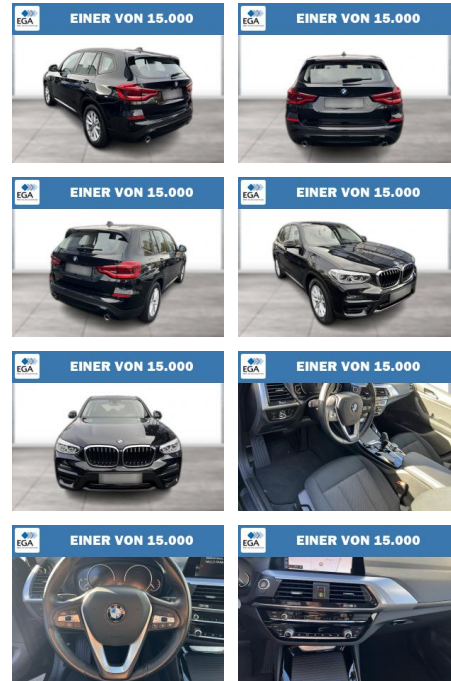

WG08-225543 Angebotsnr.:

Erstzulassung:	Kilometer:	Farbe:	Leistung:	Kraftstoffart:
01.09.2021	64.268	Schwarz	140 kW / 190 PS	Diesel

PREIS	FINANZIERUNGSBEISPIEL
37.440 €	Laufzeit: 72 Monate Anzahlung: 25 % Basis-Finanzierung:* Mtl. Rate: Zielraten-Finanzierung:** 297 €