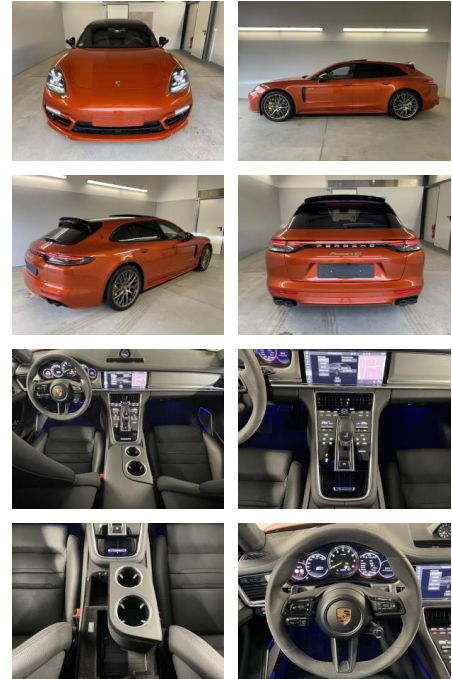

## Porsche Panamera Sport Turismo 4S E-Hybrid

AD32-29967 **Angebotsnr.:**

Erstzulassung:	Kilometer:	Farbe:	Leistung:	Kraftstoffart:
01.11.2020	43.974	Diverse	412 kW / 560 PS	Benzin

**PREIS**  
**93.800 €**

### Multimedia

- Radio
- el. Sitzverstellung
- Navigation mit Bildschirm
- Head UP Display
- Bluetooth