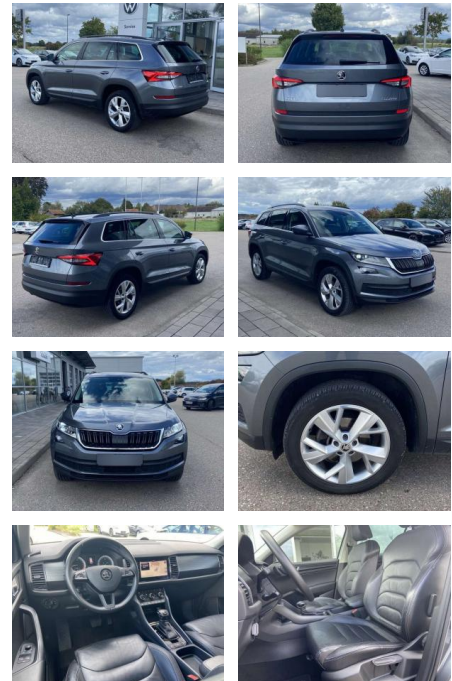

Skoda Kodiaq 2.0 TDI DSG Ambition 19"+NINO

SS00-400502 **Angebotsnr.:**

Erstzulassung:	Kilometer:	Farbe:	Leistung:	Kraftstoffart:
01.08.2020	30.574		110 kW / 150 PS	Benzin

PREIS
32.690 €

FINANZIERUNGSBEISPIEL