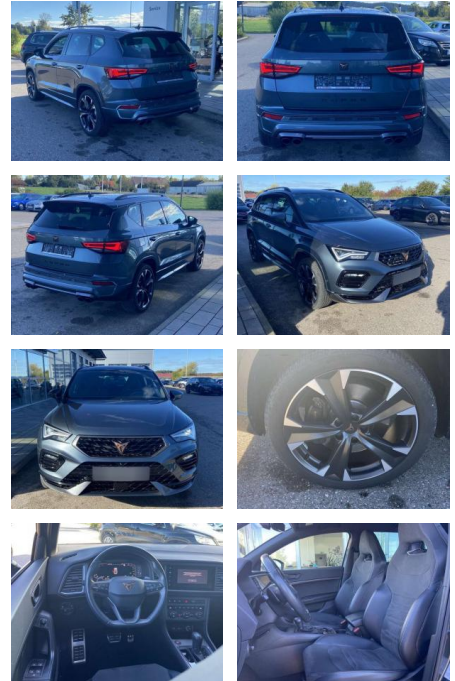

Cupra Ateca 2.0 TSI DSG 4-DRIVE PAKET-XL

SS00-563641 **Angebotsnr.:**

Erstzulassung:	Kilometer:	Farbe:	Leistung:	Kraftstoffart:
01.07.2021	32.043		221 kW / 300 PS	Benzin

PREIS	FINANZIERUNGSBEISPIEL	
35.780 €	Laufzeit: 72 Monate Anzahlung: 25 % Basis-Finanzierung:* Mtl. Rate: Zielraten-Finanzierung:** 284 €	* Basisfinanzierung: Anzahlung: 8.945 Euro, Laufzeit: 72 Monate, Nettodarlehen: 26.835 Euro, Gesamtbetrag: 41.407 Euro, Zinssätze: 6.78% Sollz. (gebunden), 6.99% eff. ** Zielratenfinanzierung: Anzahlung: 8.945 Euro, Laufzeit: 72 Monate, Nettodarlehen: 26.835 Euro, Zielrate: 17.890 Euro, Gesamtbetrag: 43.596 Euro, Zinssätze: 6.78% Sollz. (gebunden), 6.99% eff., Vermittlung für: Santander Consumer Bank Repräsentatives Beispiel gem. § 17 Abs. 4 PAngV. Diese Finanzierungsangebote sind Beispiele. Gerne ermitteln wir für Sie Ihr individuelles Angebot.

Ausstattung

Sicherheit

- Anti-Blockiersystem ABS

Multimedia

- Radio

Interieur

- Sitzheizung vorne Mittelarmlehne vorne
 Innenspiegel automatisch abblendbar
 Lendenwirbelstützen vorne Climatronic
 Vordersitze höhenverstellbar
 Kindersitzverankerung für
 Kindersitzsystem ISOFIX
 Rücksitzbanklehne geteilt umlegbar mit
 Mittelarmlehne Sportsitze vorn 2
 Leseleuchten vorn und 2 hinten
 Multifunktions-Lederlenkrad
- beheizbar mit Schaltwippen
 Ambientebeleuchtung mehrfarbig