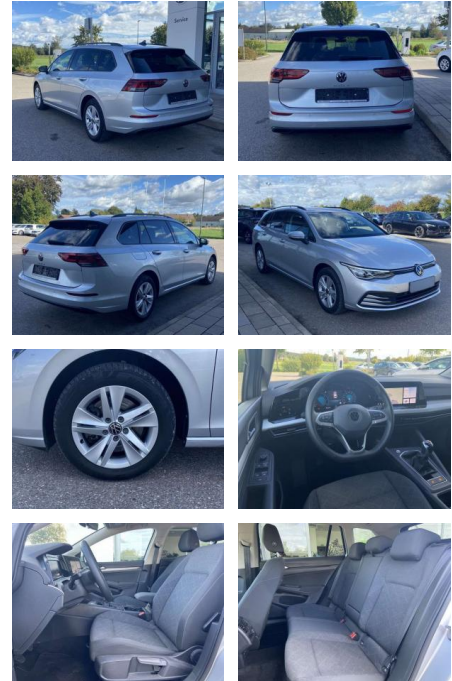

Ihr Ansprechpartner

Herr Stefan Stien
E-Mail: stefan.stien@autohaus-stien.de
Telefon: 04624 803339

Autohaus Stien GmbH
Fabrikstraße 1 - 24848 Kropp - Tel.: 04624 / 80 33 39

Volkswagen Golf Variant 2.0 TDI AHK+NAVI+LED

SS00-521456AAngebotsnr.:

Erstzulassung:	Kilometer:	Farbe:	Leistung:	Kraftstoffart:
01.07.2021	26.169		85 kW / 116 PS	Benzin

PREIS	FINANZIERUNGSBEISPIEL	
24.350 €	Laufzeit: 72 Monate	Anzahlung: 25 %
	Basis-Finanzierung:**	Mtl. Rate:
	Zielraten-Finanzierung:**	193 €

* Basisfinanzierung: Anzahlung: 6.088 Euro, Laufzeit: 72 Monate, Nettodarlehen: 18.263 Euro, Gesamtbetrag: 28.180 Euro, Zinssätze: 6.78% Sollz. (gebunden), 6.99% eff.
** Zielratenfinanzierung: Anzahlung: 6.088 Euro, Laufzeit: 72 Monate, Nettodarlehen: 18.263 Euro, Zielrate: 12.175 Euro, Gesamtbetrag: 29.669 Euro, Zinssätze: 6.78% Sollz. (gebunden), 6.99% eff.,
Vermittlung für: Santander Consumer Bank
Repräsentatives Beispiel gem. § 17 Abs. 4 PAngV. Diese Finanzierungsangebote sind Beispiele. Gerne ermitteln wir für Sie Ihr individuelles Angebot.

Ausstattung

Sicherheit

- Anti-Blockiersystem ABS

Multimedia

- Radio

Interieur

- Sitzheizung vorne Lendenwirbelstützen vorne Mittelarmlehne vorne Vordersitze höhenverstellbar Rücksitzbanklehne geteilt umlegbar mit Mittelarmlehne 2 Leseleuchten vorn Netztrennwand Komfortsitze vorne Make-Up Spiegel
- beleuchtet Multifunktionslederlenkrad
- beheizbar Isofix Rücksitzbank und Beifahrersitz

Exterieur

- beheizbare Scheibenwaschdüsen vorne Dachreling abgedunkelte Scheiben hinten Außenspiegel el. einstellbar und

- LED-Tagfahrlicht
- Begrüßungs- und Verabschiedungslicht LED-Heckleuchten Technik: Fahrassistent "Travel Assist" und Spurhalteassistent "Lane Assist" Climatronic Seitenairbags vorne Einparkhilfe vorne und hinten Sprachsteuerung Front Assist mit Warnen und Bremsen auf Fahrzeuge
- Fußgänger und Radfahrer Scheckheftgepflegt Servotronic 6-Gang-Schaltgetriebe Airbag für Fahrer und Beifahrer mit Beifahrer-Airbag-Deaktivierung el. Differenzialsperre (XDS) Verkehrszeichenerkennung Reifendruckkontrolle Start-Stop-Automatik autom. Distanzregelung ACC (Abstandstempomat) el. Parkbremse inkl. AutoHold-Funktion Keyless-Go (Start-Knopf) SCR (AdBlue) Notrad Müdigkeitserkennung Euro

- 2x hinten. Farbe: Reflexsilber Metallic -Fr. 08:00-18:00 Uhr
- Samstags bis 16:00 Uhr geöffnet. Gerne beraten wir Sie über günstige Finanzierungsmodelle und nehmen Ihr derzeitiges Fahrzeug in Zahlung. www.auto-schuechl.de/finanzierung Irrtümer
- Änderungen oder Zwischenverkauf vorbehalten. www.auto-schuechl.de

Weiteres

- Diesel
- Pakete: Business-Premium-Paket

STÄNDIG ÜBER 15.000 FAHRZEUGE IM BESTAND!